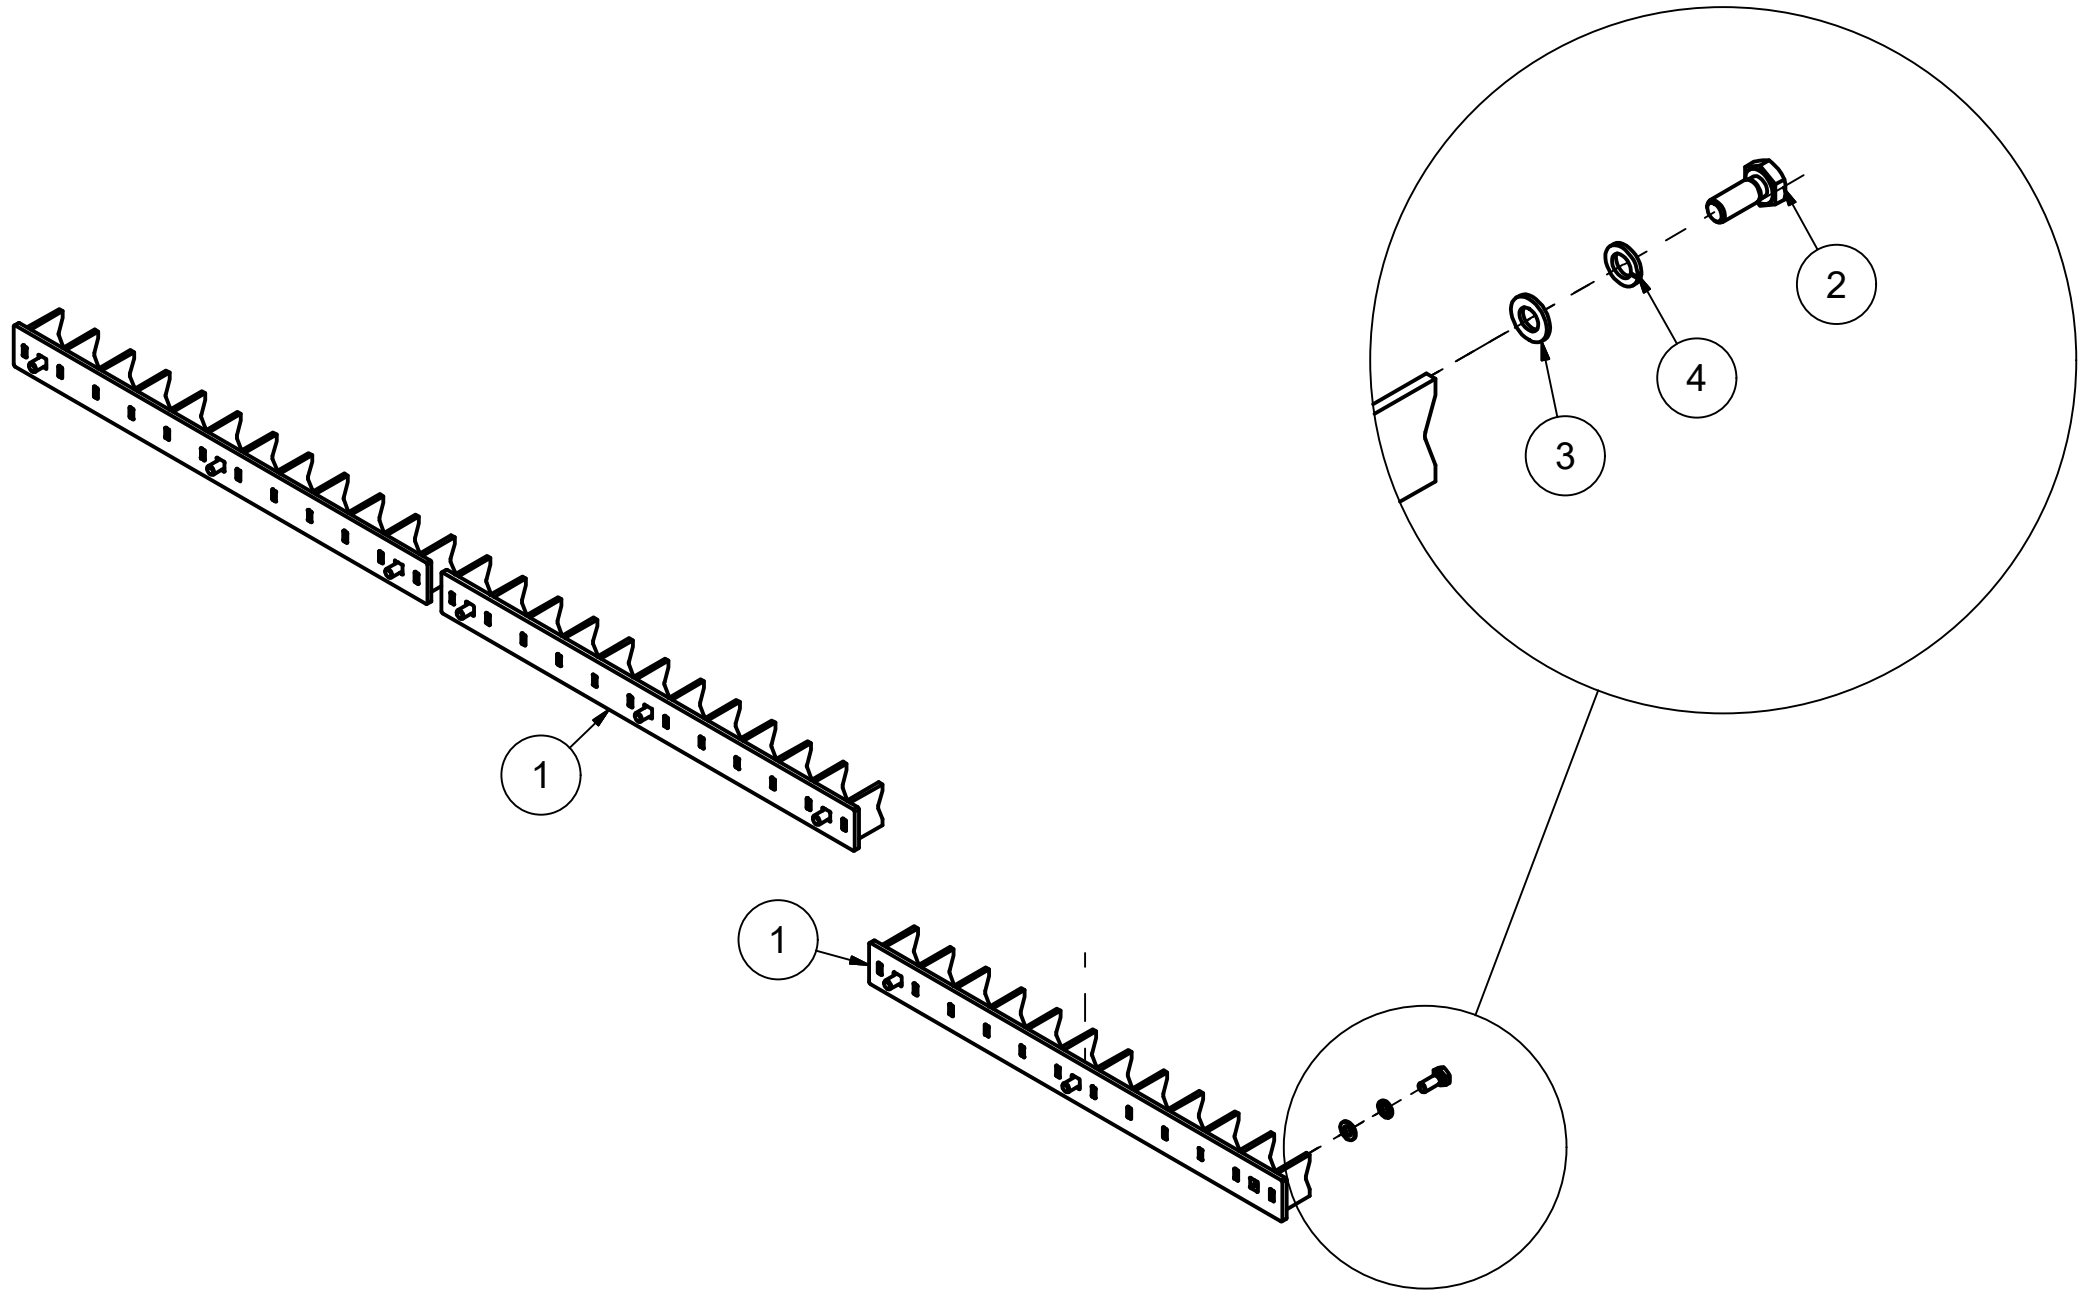

27218010 Counter knives

Pos	Qty	Article no	Designation
1	3	12712058	Knife
2	9	2422297	Hexagon screw M10x25 EIZn 8.8 DIN 933
3	9	2531060	Washer M10 EIZn DIN 125
4	9	2534060	Spring washer M10 EIZn DIN 127