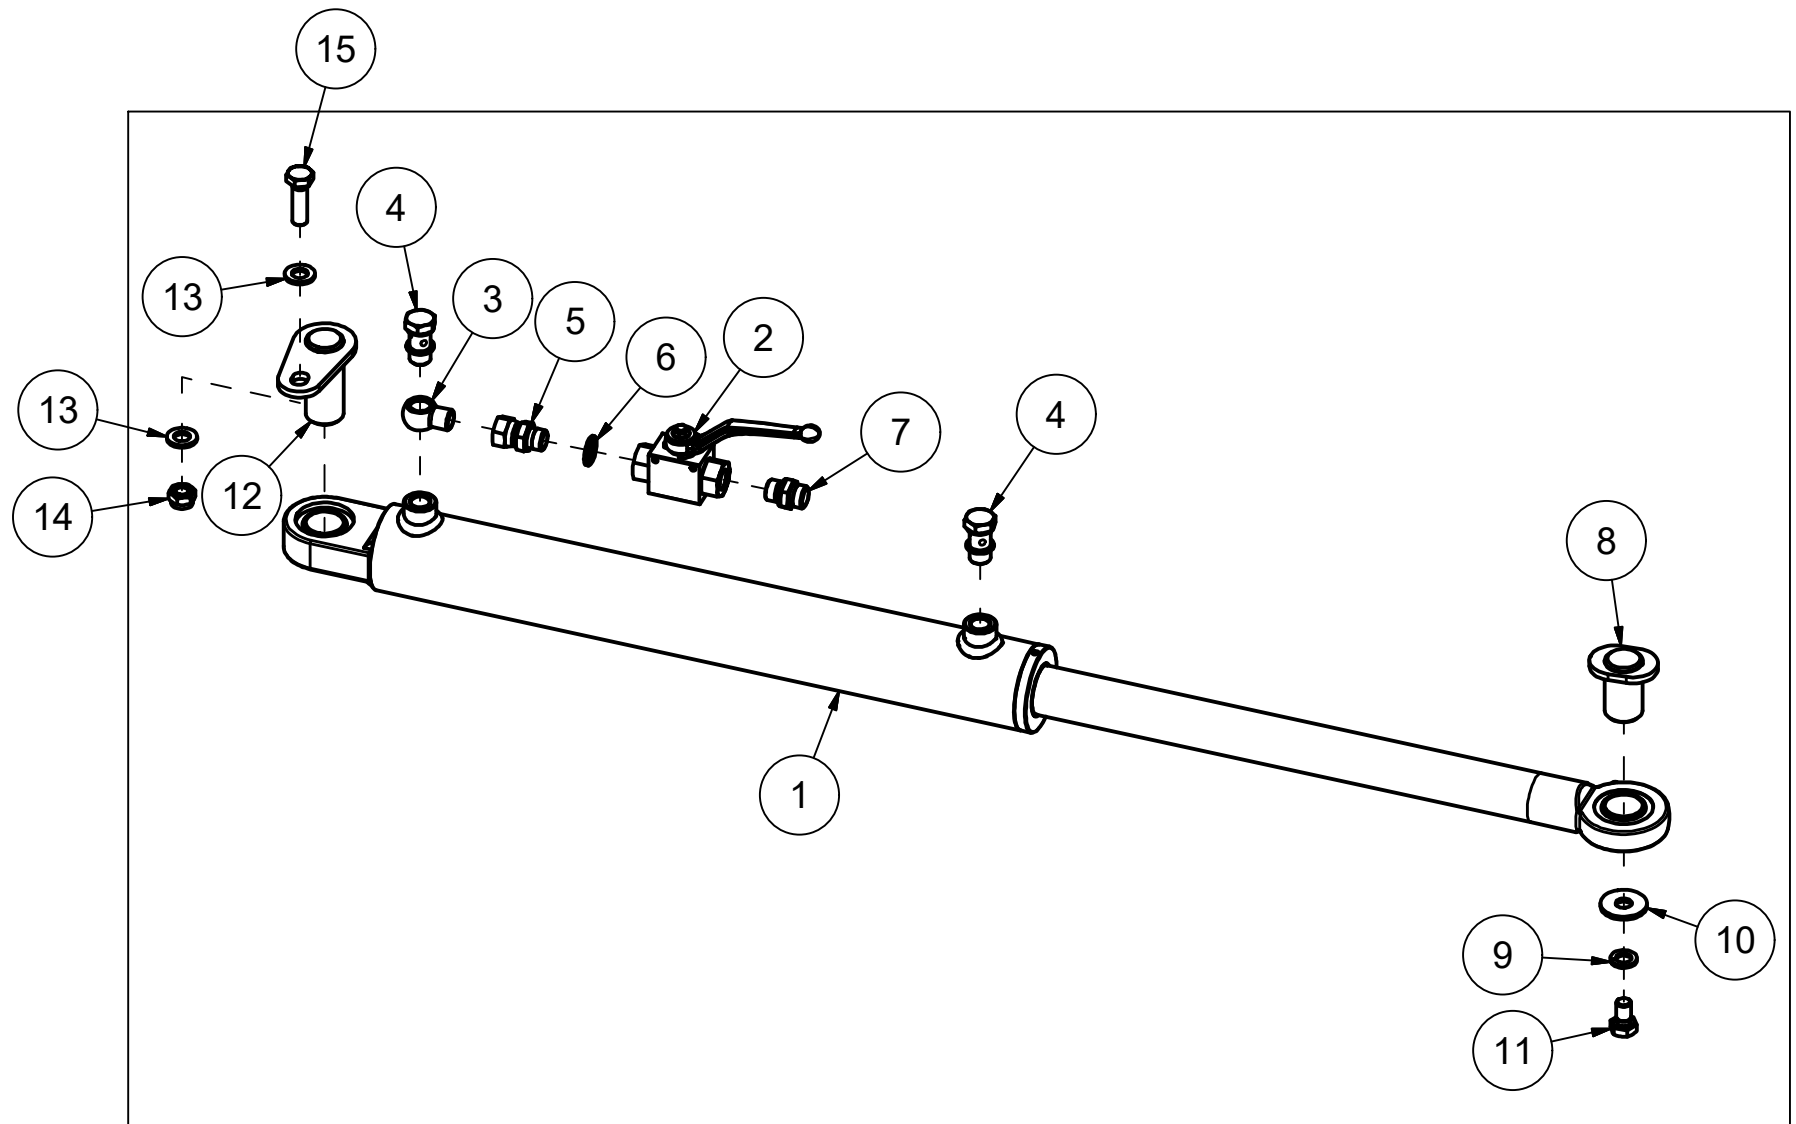

27218009 Driveline

Pos	Qty	Article no	Designation
1	1	12720018	Bracket
2	1	2965320	Bushing Ø40 TL3020
3	1	2965357	Pulley 236x4 SPB 3020
4	1	12720035	Bracket
5	1	2961136	Gearbox 1:3,08 90°
6	4	2344491	Locking screw M16x45 EIZn 8.8 DIN 603
7	8	2531078	Washer M16 EIZn DIN 125
8	4	2483613	Locking nut M16 EIZn DIN 985
9	6	2531072	Washer M14 EIZn DIN 125
10	6	2534072	Spring washer M14 EIZn DIN 127
11	4	2422398	Hexagon screw M14x40 EIZn 8.8 DIN 933
12	2	2483611	Locking nut M12 EIZn DIN 985
13	4	2531069	Washer M12 EIZn DIN 125
14	2	2422350	Hexagon screw M12x35 EIZn 8.8 DIN 933
15	1	2115164	Cotter 12x8 L63 St DIN 6885A
16	4	2481613	Hexagon nut M16 EIZn DIN 934
17	2	2425503	Hexagon screw M16x110 EIZn 8.8 DIN 933
18	1	12710027	Safety funnel
19	2	2534060	Spring washer M10 EIZn DIN 127
20	2	2531060	Washer M10 EIZn DIN 125
21	2	2422295	Hexagon screw M10x20 EIZn 8.8 DIN 933
22	1	1312379	Fixing plate for safety funnel
23	1	2962152	Power transmission shaft wide angle (2x) 3/8" L1910
24	4	2965230	V-belt XPB L1600
25	2	2422396	Hexagon screw M14x35 EIZn 8.8 DIN 933

27218010 Counter knives

Pos	Qty	Article no	Designation
1	3	12712058	Knife
2	9	2422297	Hexagon screw M10x25 EIZn 8.8 DIN 933
3	9	2531060	Washer M10 EIZn DIN 125
4	9	2534060	Spring washer M10 EIZn DIN 127

27218011 Boom cylinder

Pos	Qty	Article no	Designation
1	1	2955376	Cylinder Ø60/40 SL420
2	1	2957604	Shut down valve 3/8"
3	1	2957850	Banjo 3/8"
4	2	2957851	Banjobolt 3/8"
5	1	2957742	Swivel nipple 3/8" - 3/8"
6	1	2957890	Hydraulic seal 3/8"
7	1	2957749	Hexagon nipple GEK BSP 3/8" L12 ED
8	1	12720030	Bolt
9	1	2534069	Spring washer M12 EIZn DIN 127
10	1	2533090	Body washer M12 EIZn DIN 9021
11	1	2422344	Hexagon screw M12x20 EIZn 8.8 DIN 933
12	1	12720029	Bolt
13	2	2531069	Washer M12 EIZn DIN 125
14	1	2483611	Locking nut M12 EIZn DIN 985
15	1	2422352	Hexagon screw M12x40 EIZn 8.8 DIN 933