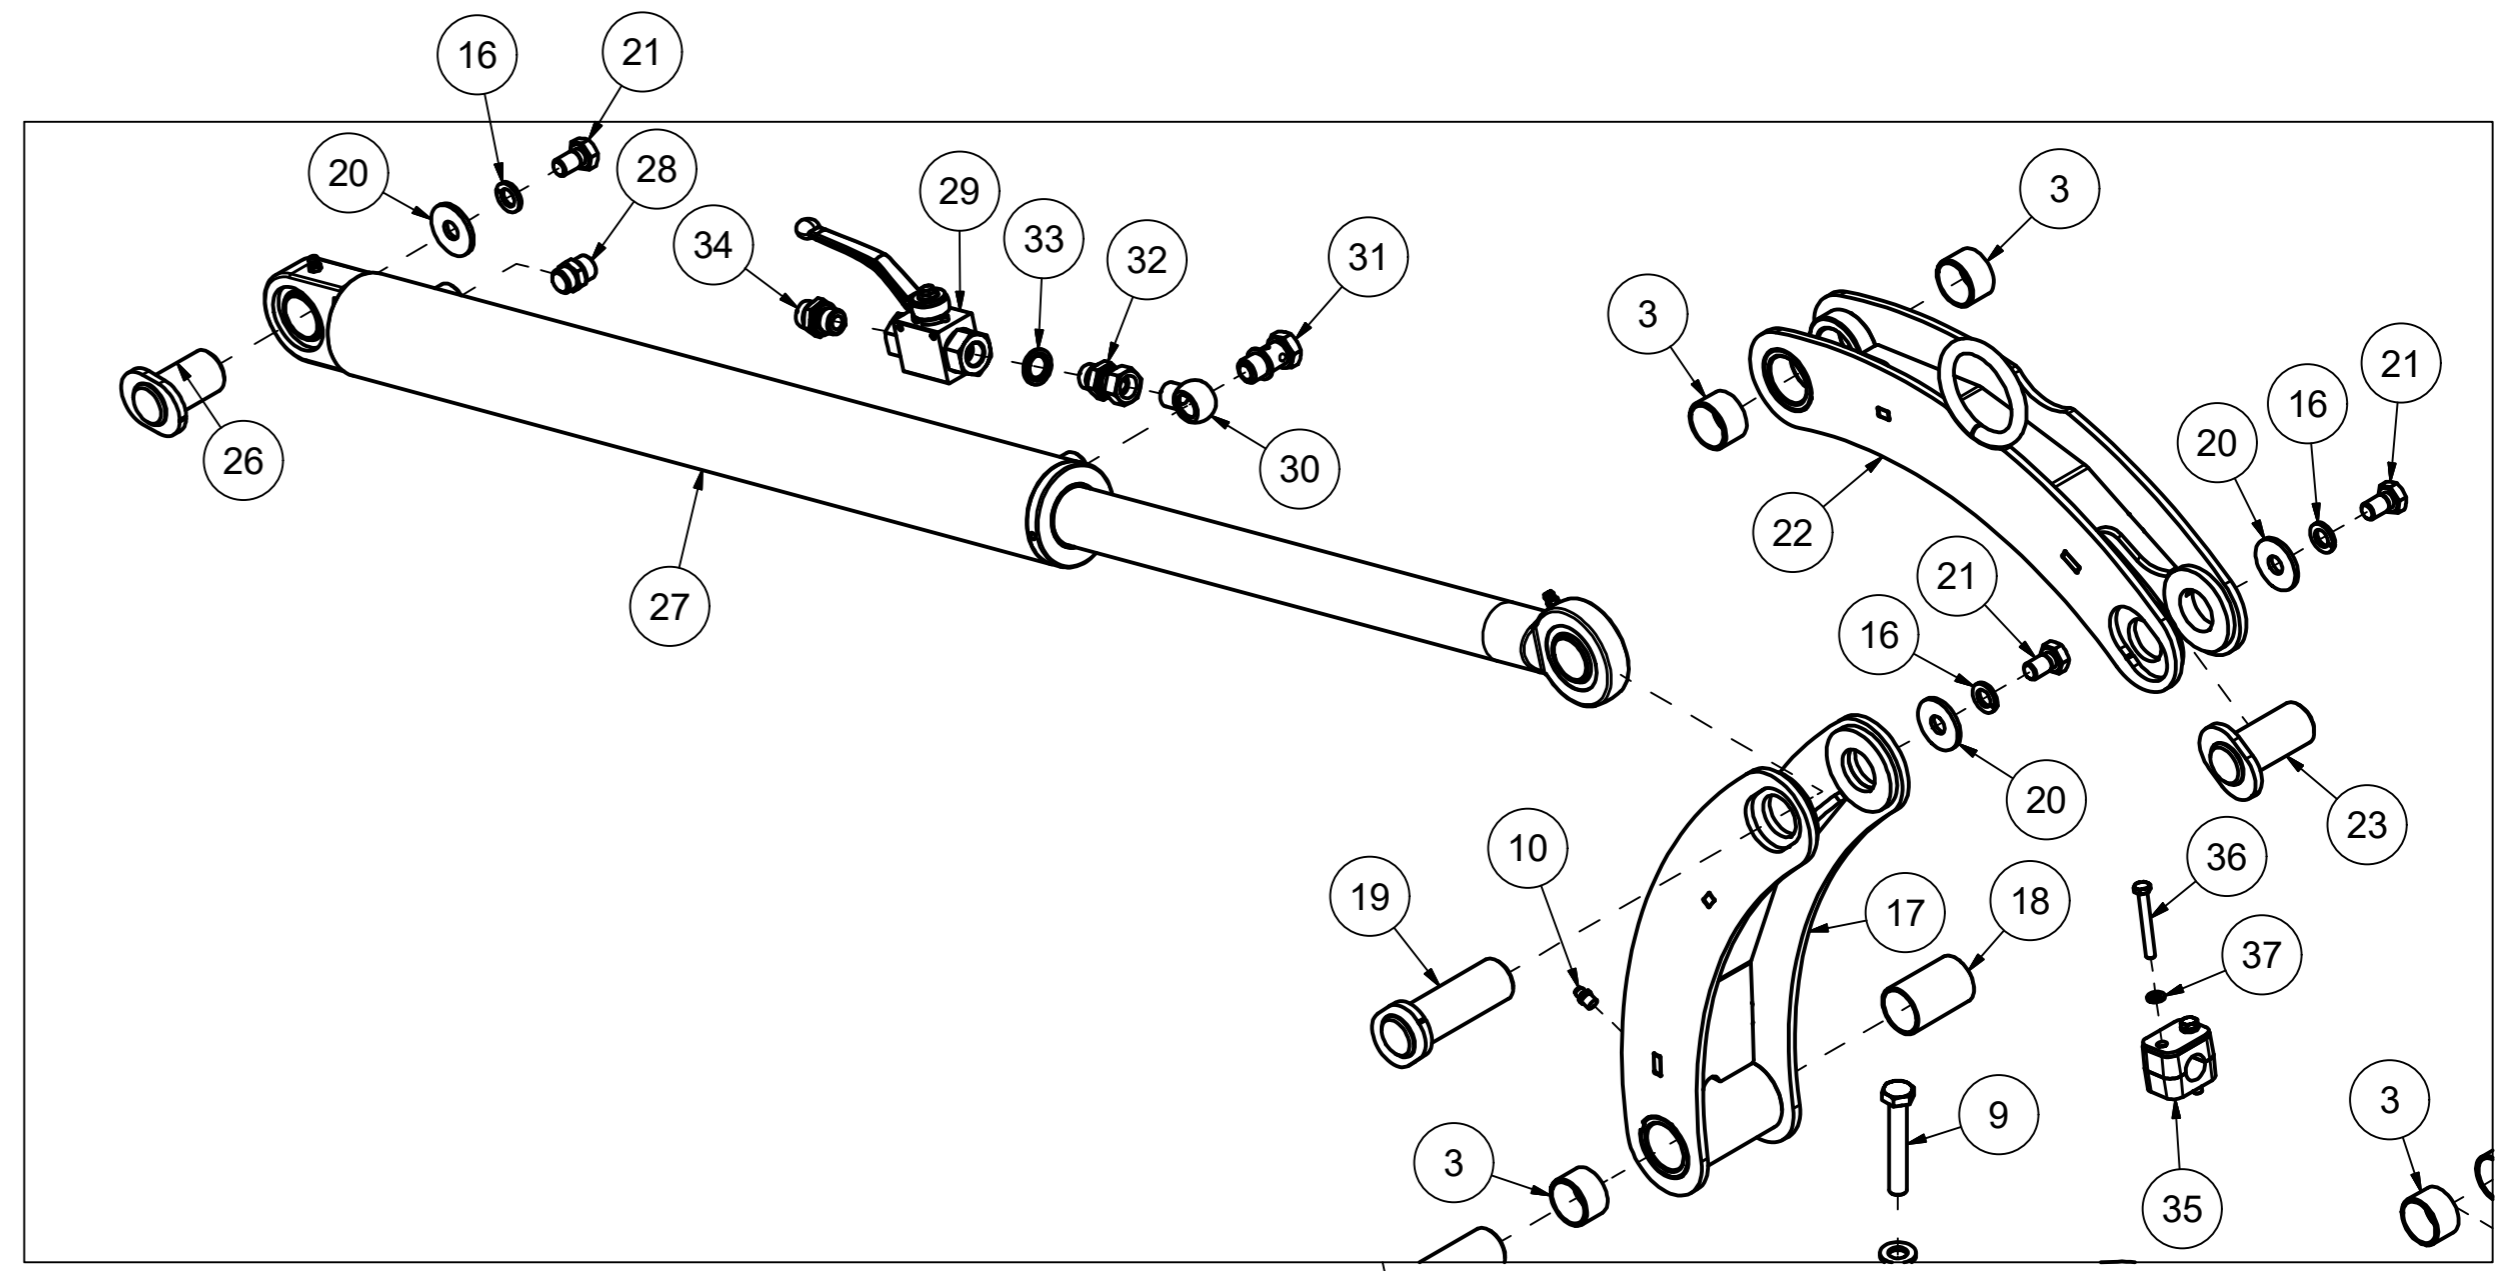

27218005 Swivel bracket

Pos	Qty	Article no	Designation
1	1	12720043	Swivel bracket
2	4	2245024	Plastic bearing Ø128x5
3	5	2245228	Plastic bearing Ø30/34x20
4	1	12720029	Bolt
5	1	12720010	Bolt
6	3	2483611	Locking nut M12 EIZn DIN 985
7	1	2422358	Hexagon screw M12x55 EIZn 8.8 DIN 931
8	11	2531069	Washer M12 EIZn DIN 125
9	1	2422362	Hexagon screw M12x75 EIZn 8.8 DIN 931
10	3	2478407	Grease nipple, Straight M8
11	1	12352053	Washer Ø17/60x4
12	1	2534078	Spring washer M16 EIZn DIN 127
13	1	2422485	Hexagon screw M16x30 EIZn 8.8 DIN 933
14	1	12720015	Washer
15	6	2422352	Hexagon screw M12x40 EIZn 8.8 DIN 933
16	9	2534069	Spring washer M12 EIZn DIN 127
17	1	12720008	Link
18	1	2245230	Plastic bearing 30x34x52
19	1	12720032	Bolt
20	3	2533090	Body washer M12 EIZn DIN 9021
21	3	2422344	Hexagon screw M12x20 EIZn 8.8 DIN 933
22	1	12720049	Link
23	1	12720033	Bolt
24	1	12720052	Bolt
25	1	2344350	Locking screw M12x35 EIZn 8.8 DIN 603
26	1	12720045	Bolt
27	1	2955377	Cylinder Ø60/40 SL550
28	1	2478412	Breather plug 3/8"
35	1	4251211	Hose holder Ø18x1
36	2	2422217	Hexagon screw M6x50 EIZn 8.8 DIN 931
37	2	2534039	Spring washer M6 EIZn DIN 127
29	1	2957604	Shut down valve 3/8"
30	1	2957850	Banjo 3/8"
31	1	2957851	Banjobolt 3/8"
32	1	2957742	Swivel nipple 3/8" - 3/8"
33	1	2957890	Hydraulic seal 3/8"
34	1	2957749	Hexagon nipple GEK BSP 3/8" L12 ED