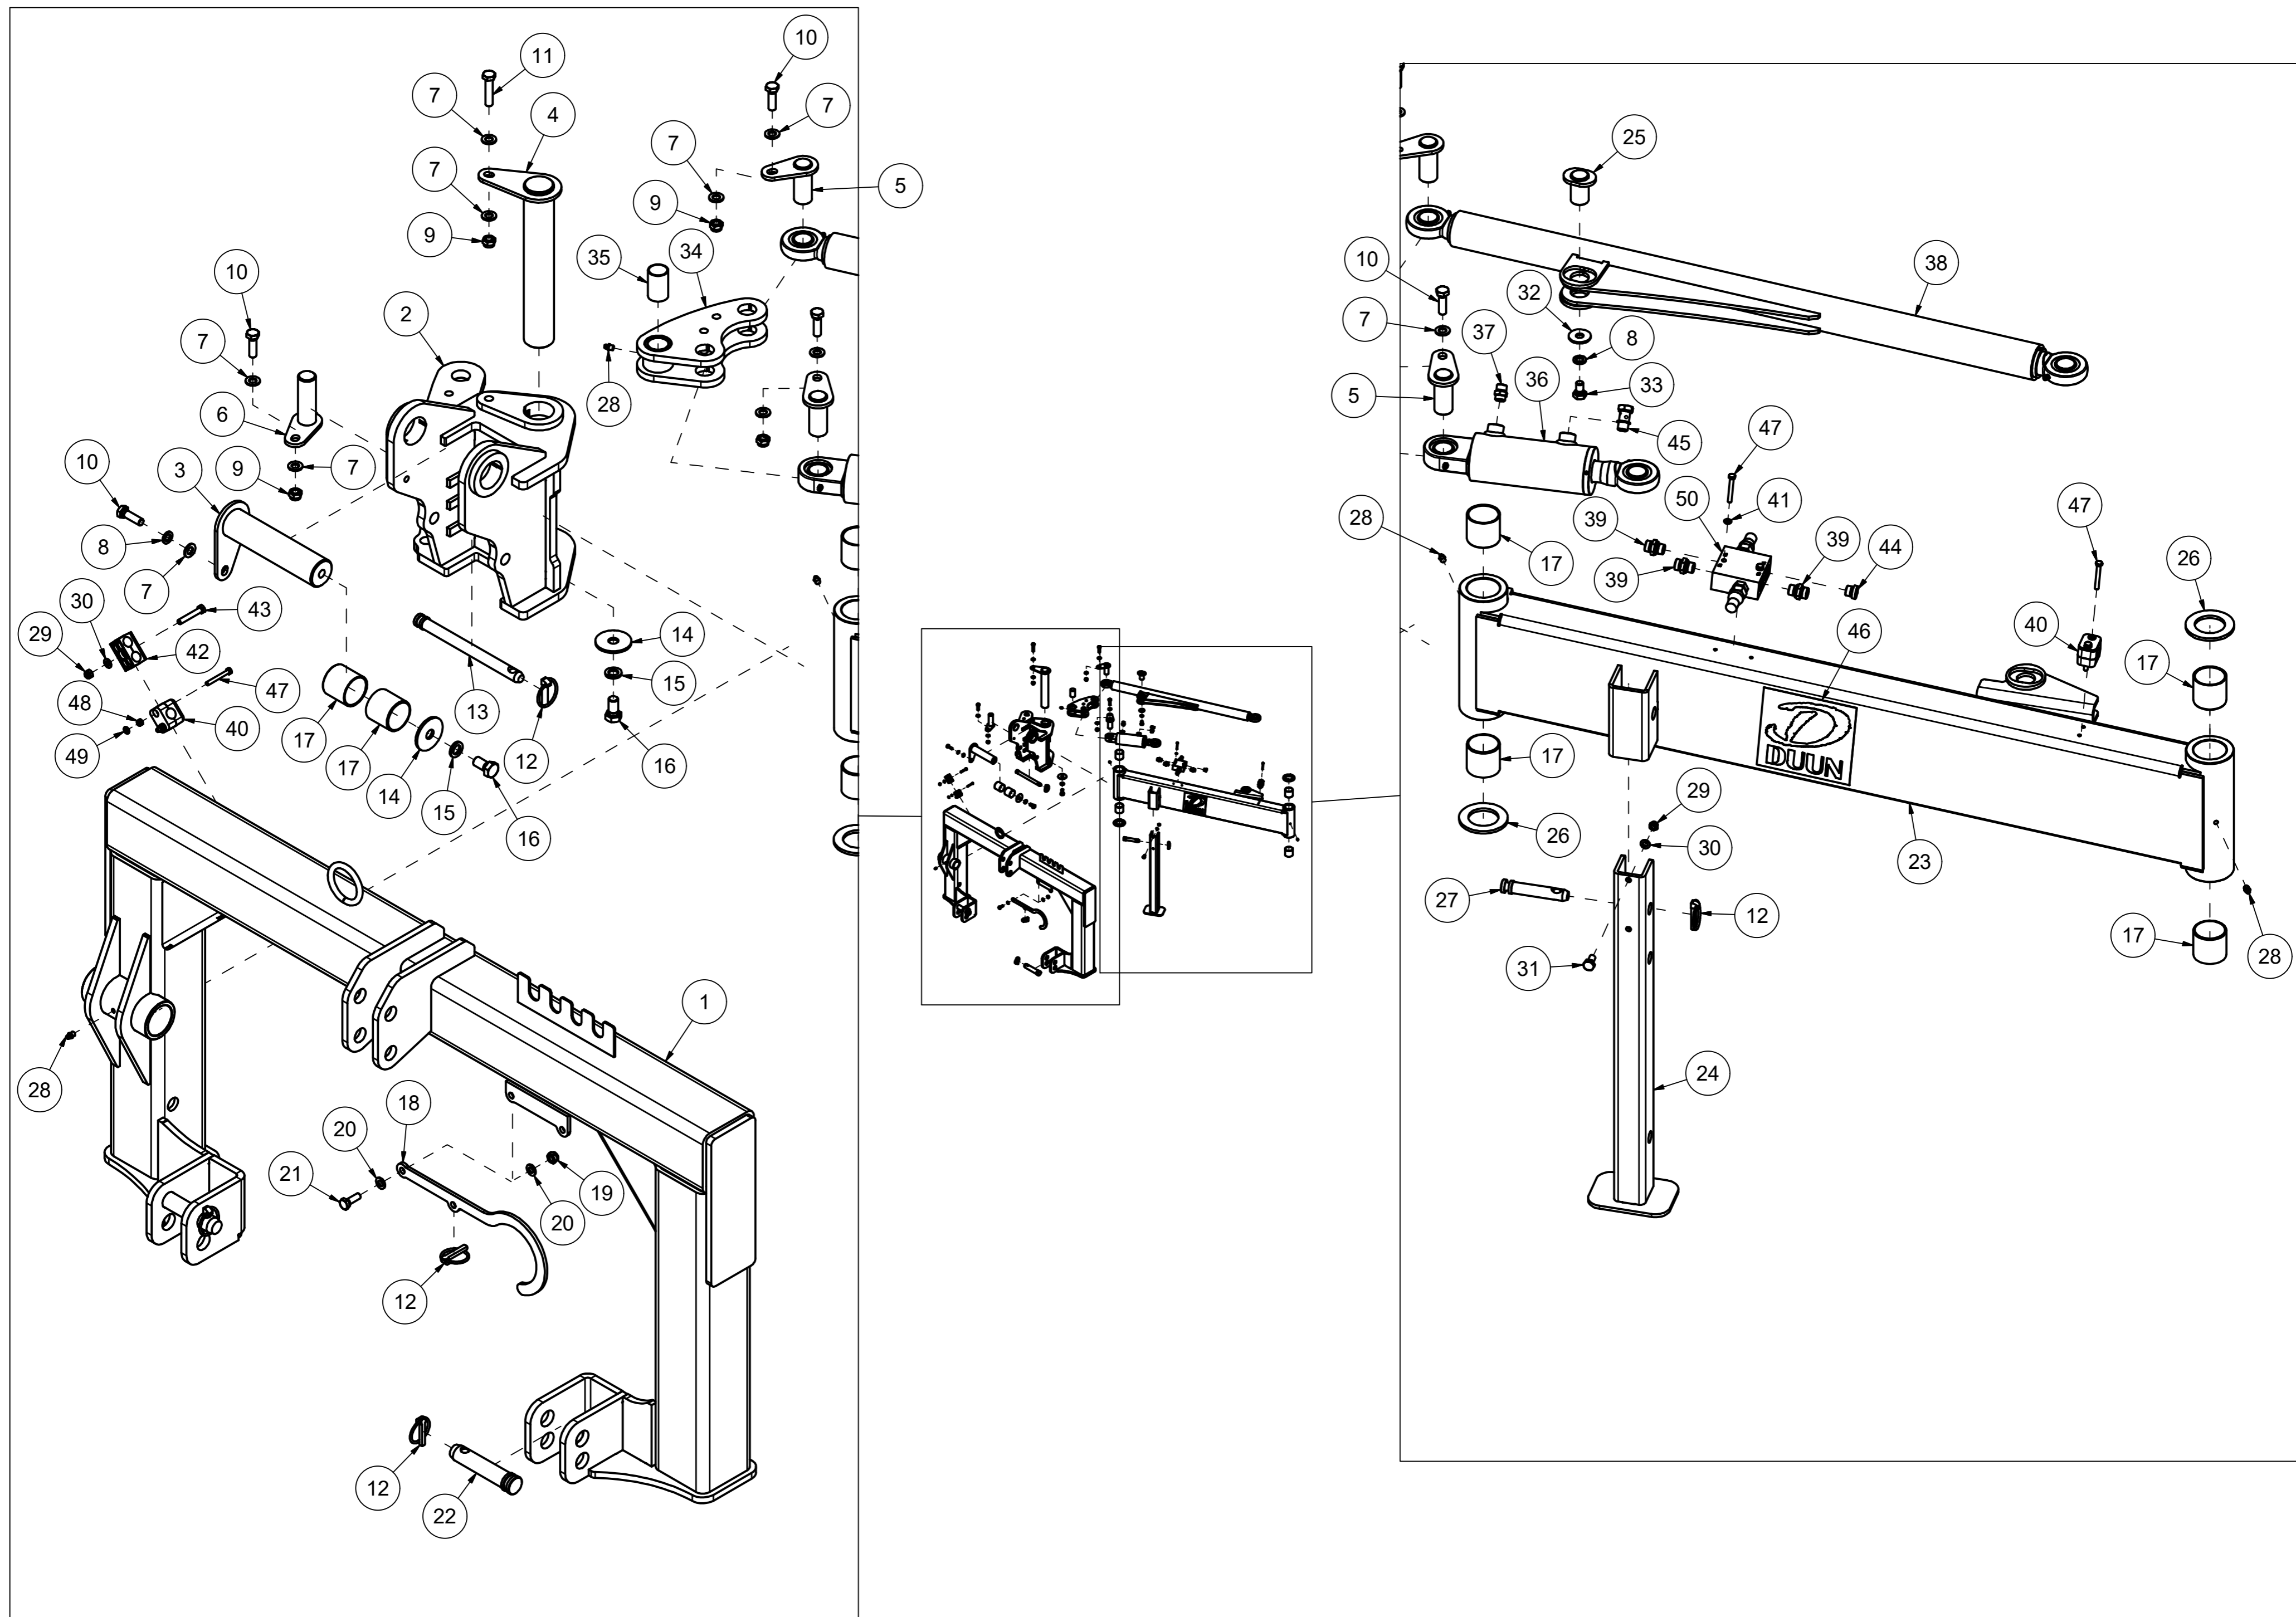

27218002 Tractor attachment

Pos	Qty	Article no	Designation
1	1	12720003	Tractor attachment
2	1	12720041	Fastening to arm
3	1	12720012	Bolt
4	1	12720010	Bolt
5	2	12720029	Bolt
6	1	12720044	Bolt
7	9	2531069	Washer M12 EIZn DIN 125
8	2	2534069	Spring washer M12 EIZn DIN 127
9	4	2483611	Locking nut M12 EIZn DIN 985
10	4	2422352	Hexagon screw M12x40 EIZn 8.8 DIN 933
11	1	2422358	Hexagon screw M12x55 EIZn 8.8 DIN 931
12	5	2556142	Linch pin Ø10x40
13	1	2526324	Top strut bolt cat. 1 Ø19x241
14	2	12352053	Washer Ø17/60x4
15	2	2534078	Spring washer M16 EIZn DIN 127
16	2	2422485	Hexagon screw M16x30 EIZn 8.8 DIN 933
17	6	2245250	Plastic bearing Ø50/55x50
18	1	12720054	Hook
19	1	2483610	Locking nut M10 EIZn DIN 985
20	2	2531060	Washer M10 EIZn DIN 125
21	1	2422299	Hexagon screw M10x30 EIZn 8.8 DIN 933
22	2	2551730	Drawbar bolt cat. 2 Ø28x95
23	1	12720040	Arm
24	1	12720034	Support leg
25	1	12720030	Bolt
26	2	12720055	Bronze washer
27	1	2526321	Top strut bolt cat. 1 Ø19x70
28	4	2478407	Grease nipple, Straight M8
29	2	2483609	Locking nut M8 EIZn DIN 985
30	2	2531047	Washer M8 EIZn DIN 125
31	1	2422295	Hexagon screw M10x20 EIZn 8.8 DIN 933
32	1	2533090	Body washer M12 EIZn DIN 9021
33	1	2422344	Hexagon screw M12x20 EIZn 8.8 DIN 933
34	1	12720039	Joint
35	1	2245230	Plastic bearing 30x34x52
36	1	2955378	Cylinder Ø70/35 SL60
37	1	2478412	Breather plug 3/8"
38	1	12720005	Parallel strut
39	3	2957749	Hexagon nipple GEK BSP 3/8" L12 ED
40	2	4251211	Hose holder Ø18x1
41	4	2534039	Spring washer M6 EIZn DIN 127
42	1	4251201	Hose holder
43	1	2422256	Hexagon screw M8x50 EIZn 8.8 DIN 931
44	1	2957410	Plug 3/8 w/Seal
45	1	2957851	Banjobolt 3/8"
46	1	2935150	Sticker Duun 160x160
47	6	2422217	Hexagon screw M6x50 EIZn 8.8 DIN 931
48	2	2483608	Locking nut M6 EIZn DIN 985
49	2	2531039	Washer M6 EIZn DIN 125
50	1	12720069	Safety valve