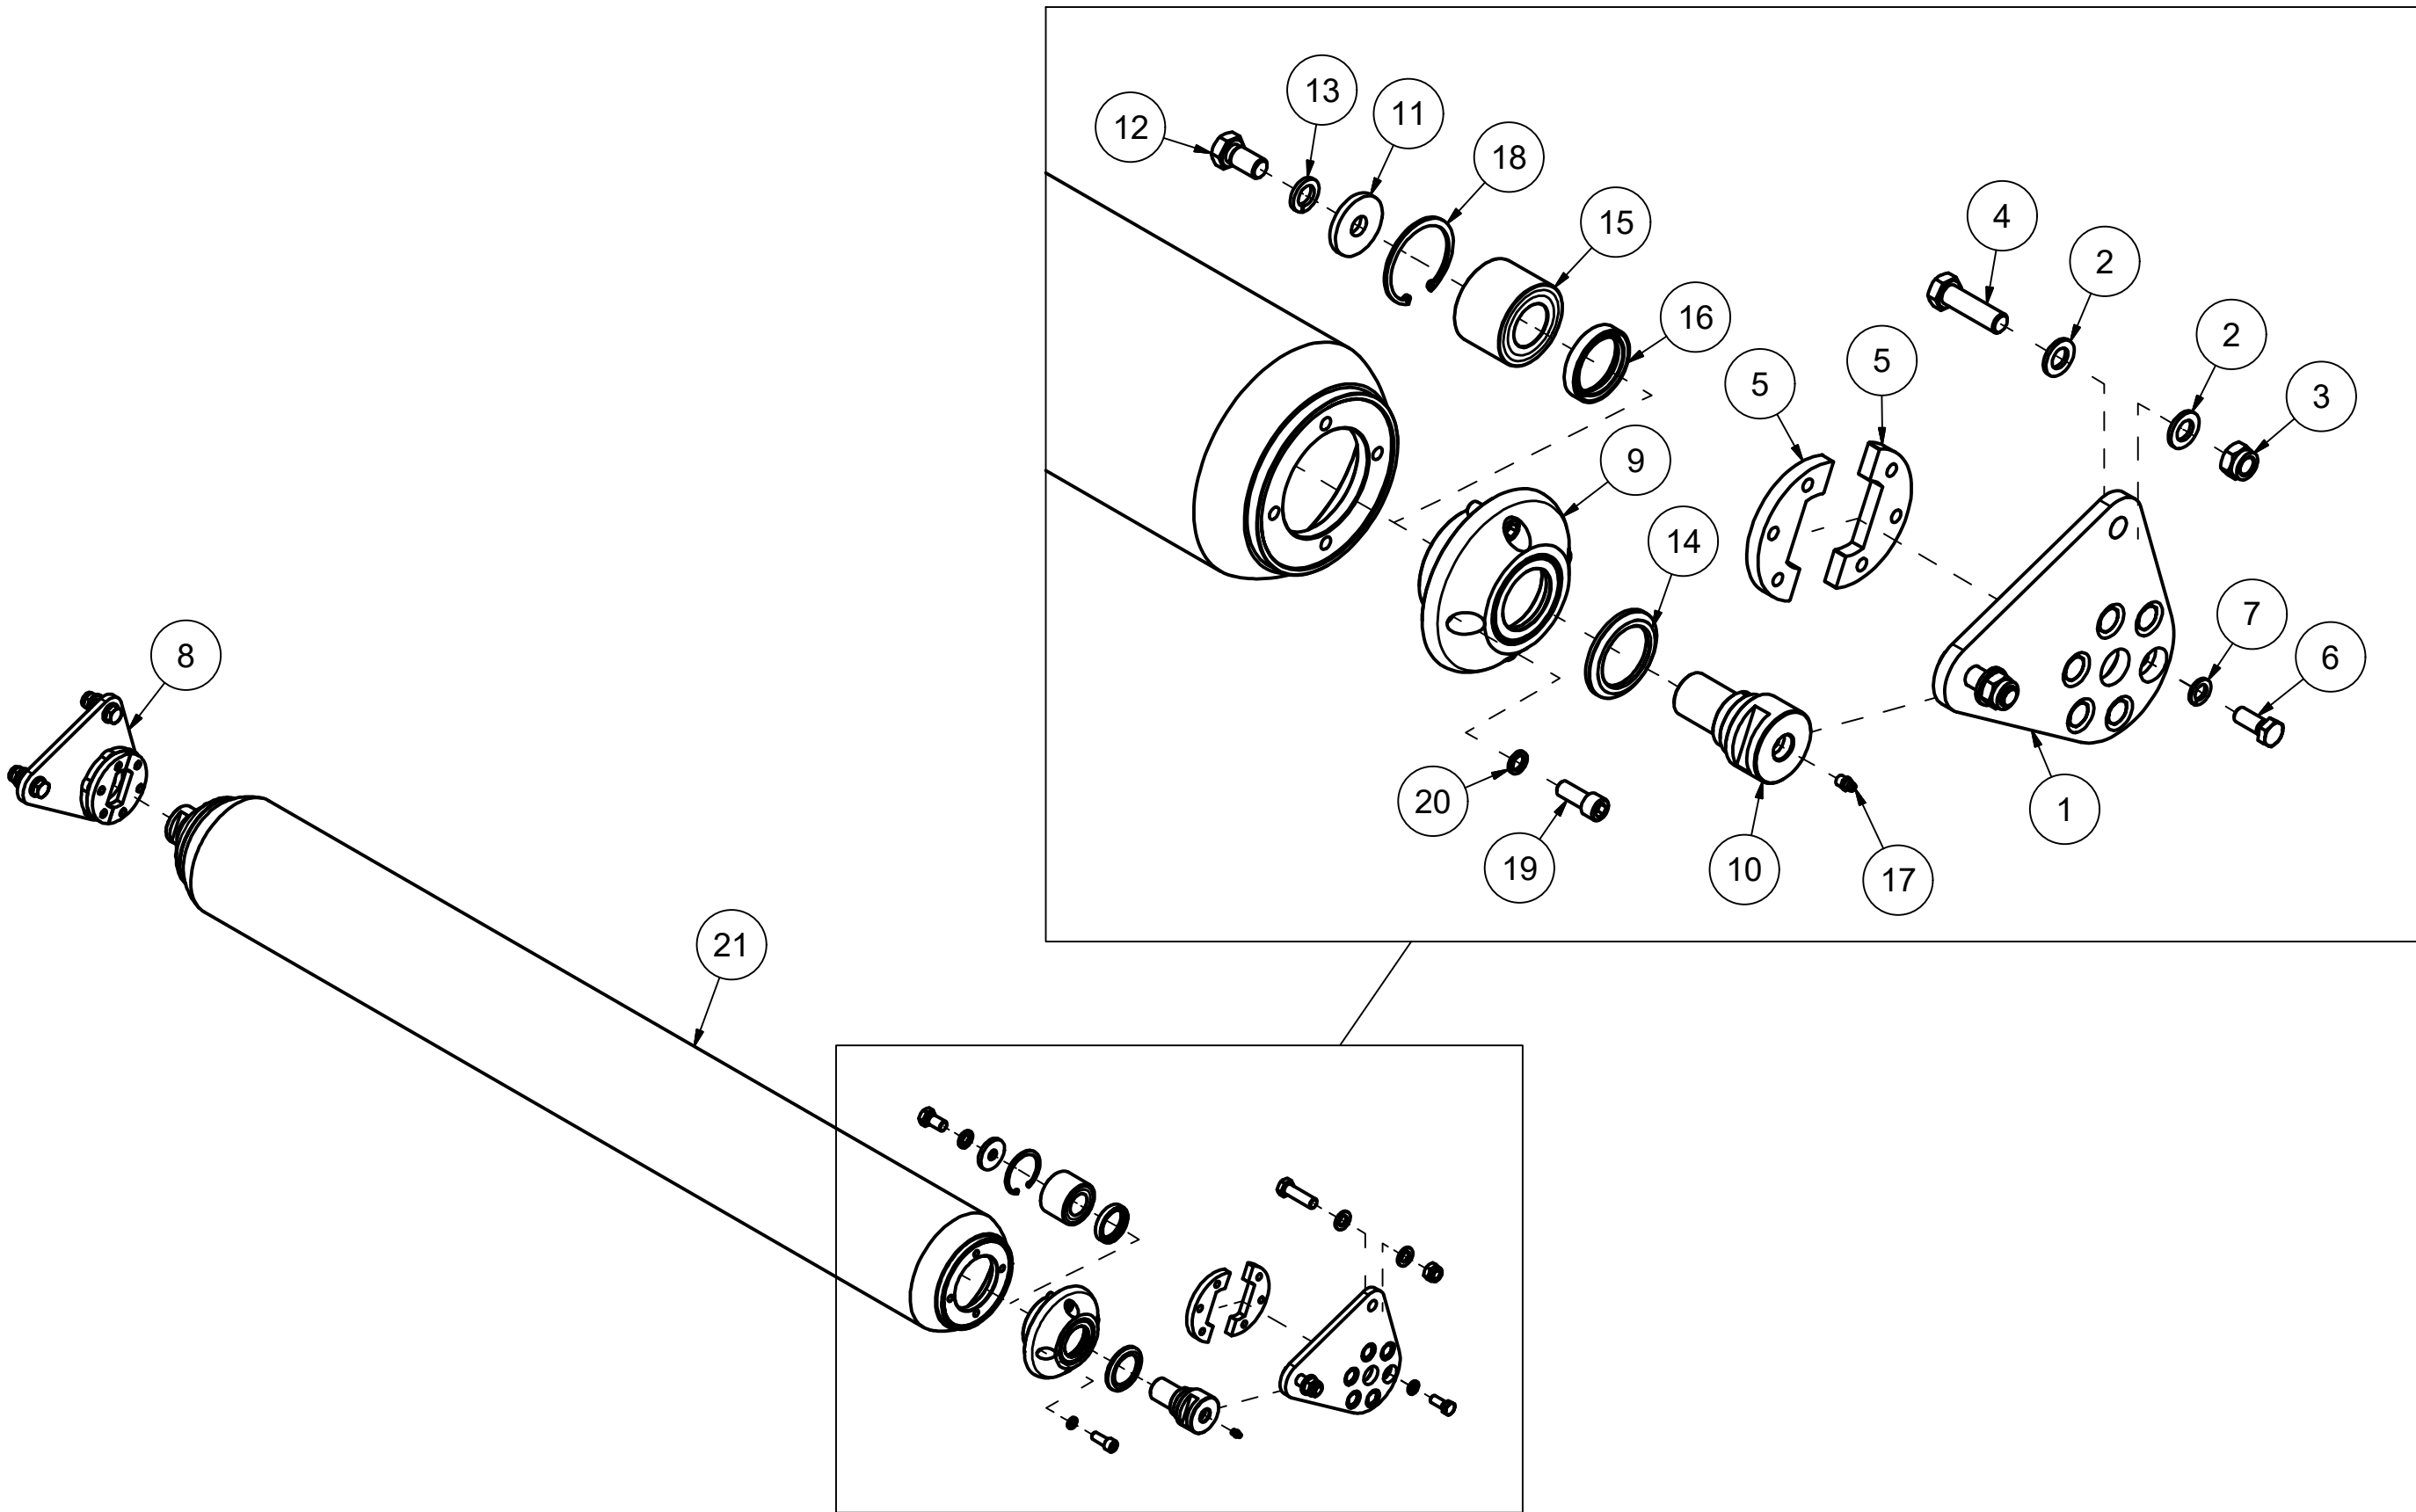

27218004 Roller

Pos	Qty	Article no	Designation
1	1	12712013	Left side bracket
2	8	2531078	Washer M16 EIZn DIN 125
3	4	2483613	Locking nut M16 EIZn DIN 985
4	4	2422494	Hexagon screw M16x55 EIZn 8.8 DIN 931
5	4	12712054	Fixation bracket
6	12	2422348	Hexagon screw M12x30 EIZn 8.8 DIN 933
7	12	2534069	Spring washer M12 EIZn DIN 127
8	1	12712018	Right side bracket
9	2	12712052	Bearing
10	2	12712053	Shaft
11	2	12712057	Washer Ø16/50x6
12	2	2422485	Hexagon screw M16x30 EIZn 8.8 DIN 933
13	2	2534078	Spring washer M16 EIZn DIN 127
14	2	2232350	Sealing Ø50x72x5,5 9RB
15	2	2953323	Bearing Ø35/68x48
16	2	2234151	Simmerring Ø45/60x10
17	2	2478407	Grease nipple, Straight M8
18	2	2553268	Seeger ring I 68x2,5 DIN 472
19	8	2477348	Unbrako cylinder screw M12x30 EIZn DIN 912
20	8	2534070	Spring washer M12 EIZn DIN 7980
21	1	12721003	Roller 180