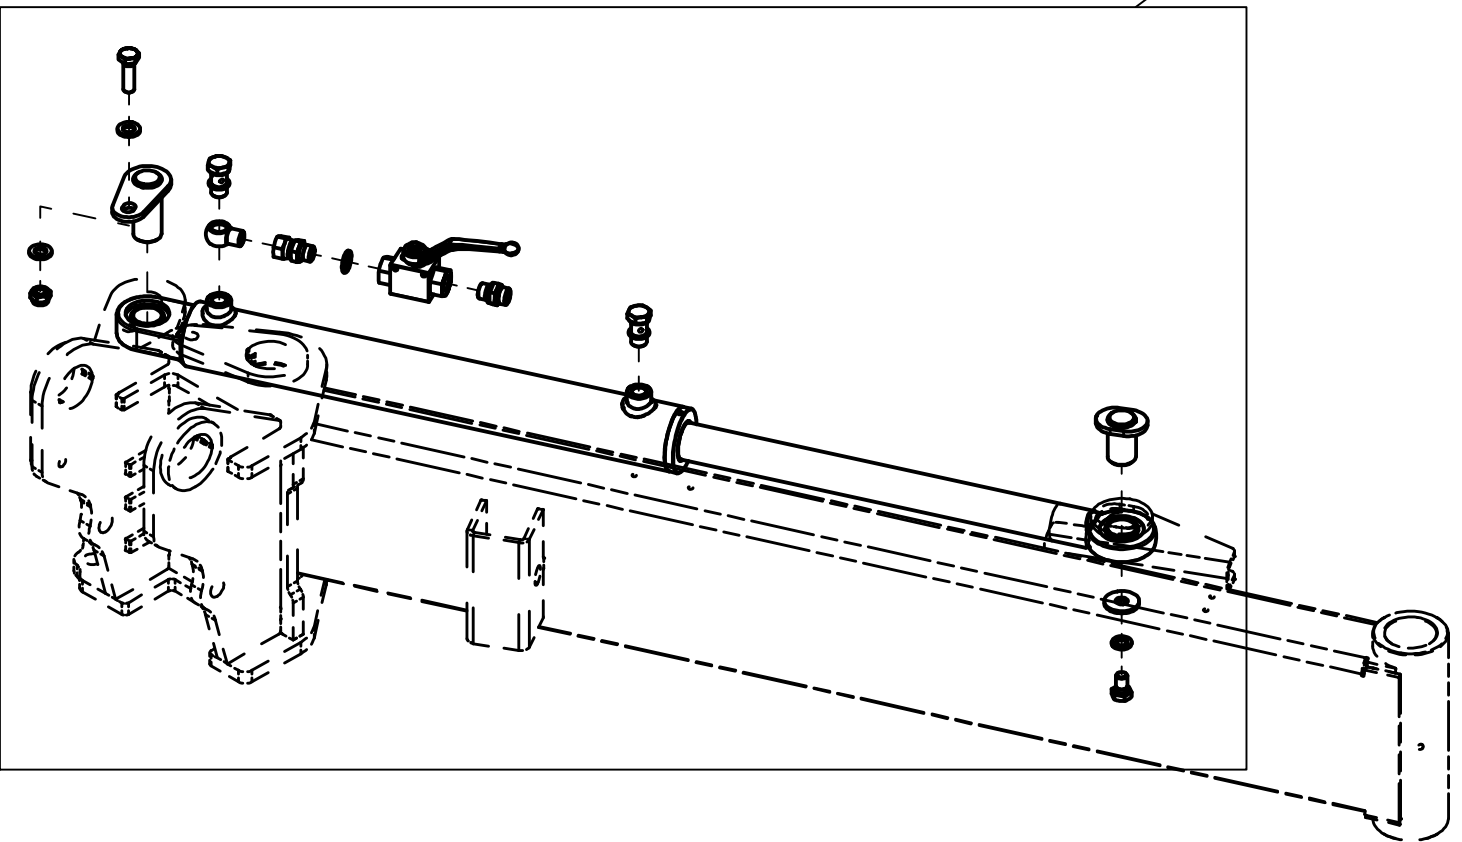

27218011 Boom cylinder

Pos	Qty	Article no	Designation
1	1	2955376	Cylinder Ø60/40 SL420
2	1	2957604	Shut down valve 3/8"
3	1	2957850	Banjo 3/8"
4	2	2957851	Banjobolt 3/8"
5	1	2957742	Swivel nipple 3/8" - 3/8"
6	1	2957890	Hydraulic seal 3/8"
7	1	2957749	Hexagon nipple GEK BSP 3/8" L12 ED
8	1	12720030	Bolt
9	1	2534069	Spring washer M12 EIZn DIN 127
10	1	2533090	Body washer M12 EIZn DIN 9021
11	1	2422344	Hexagon screw M12x20 EIZn 8.8 DIN 933
12	1	12720029	Bolt
13	2	2531069	Washer M12 EIZn DIN 125
14	1	2483611	Locking nut M12 EIZn DIN 985
15	1	2422352	Hexagon screw M12x40 EIZn 8.8 DIN 933