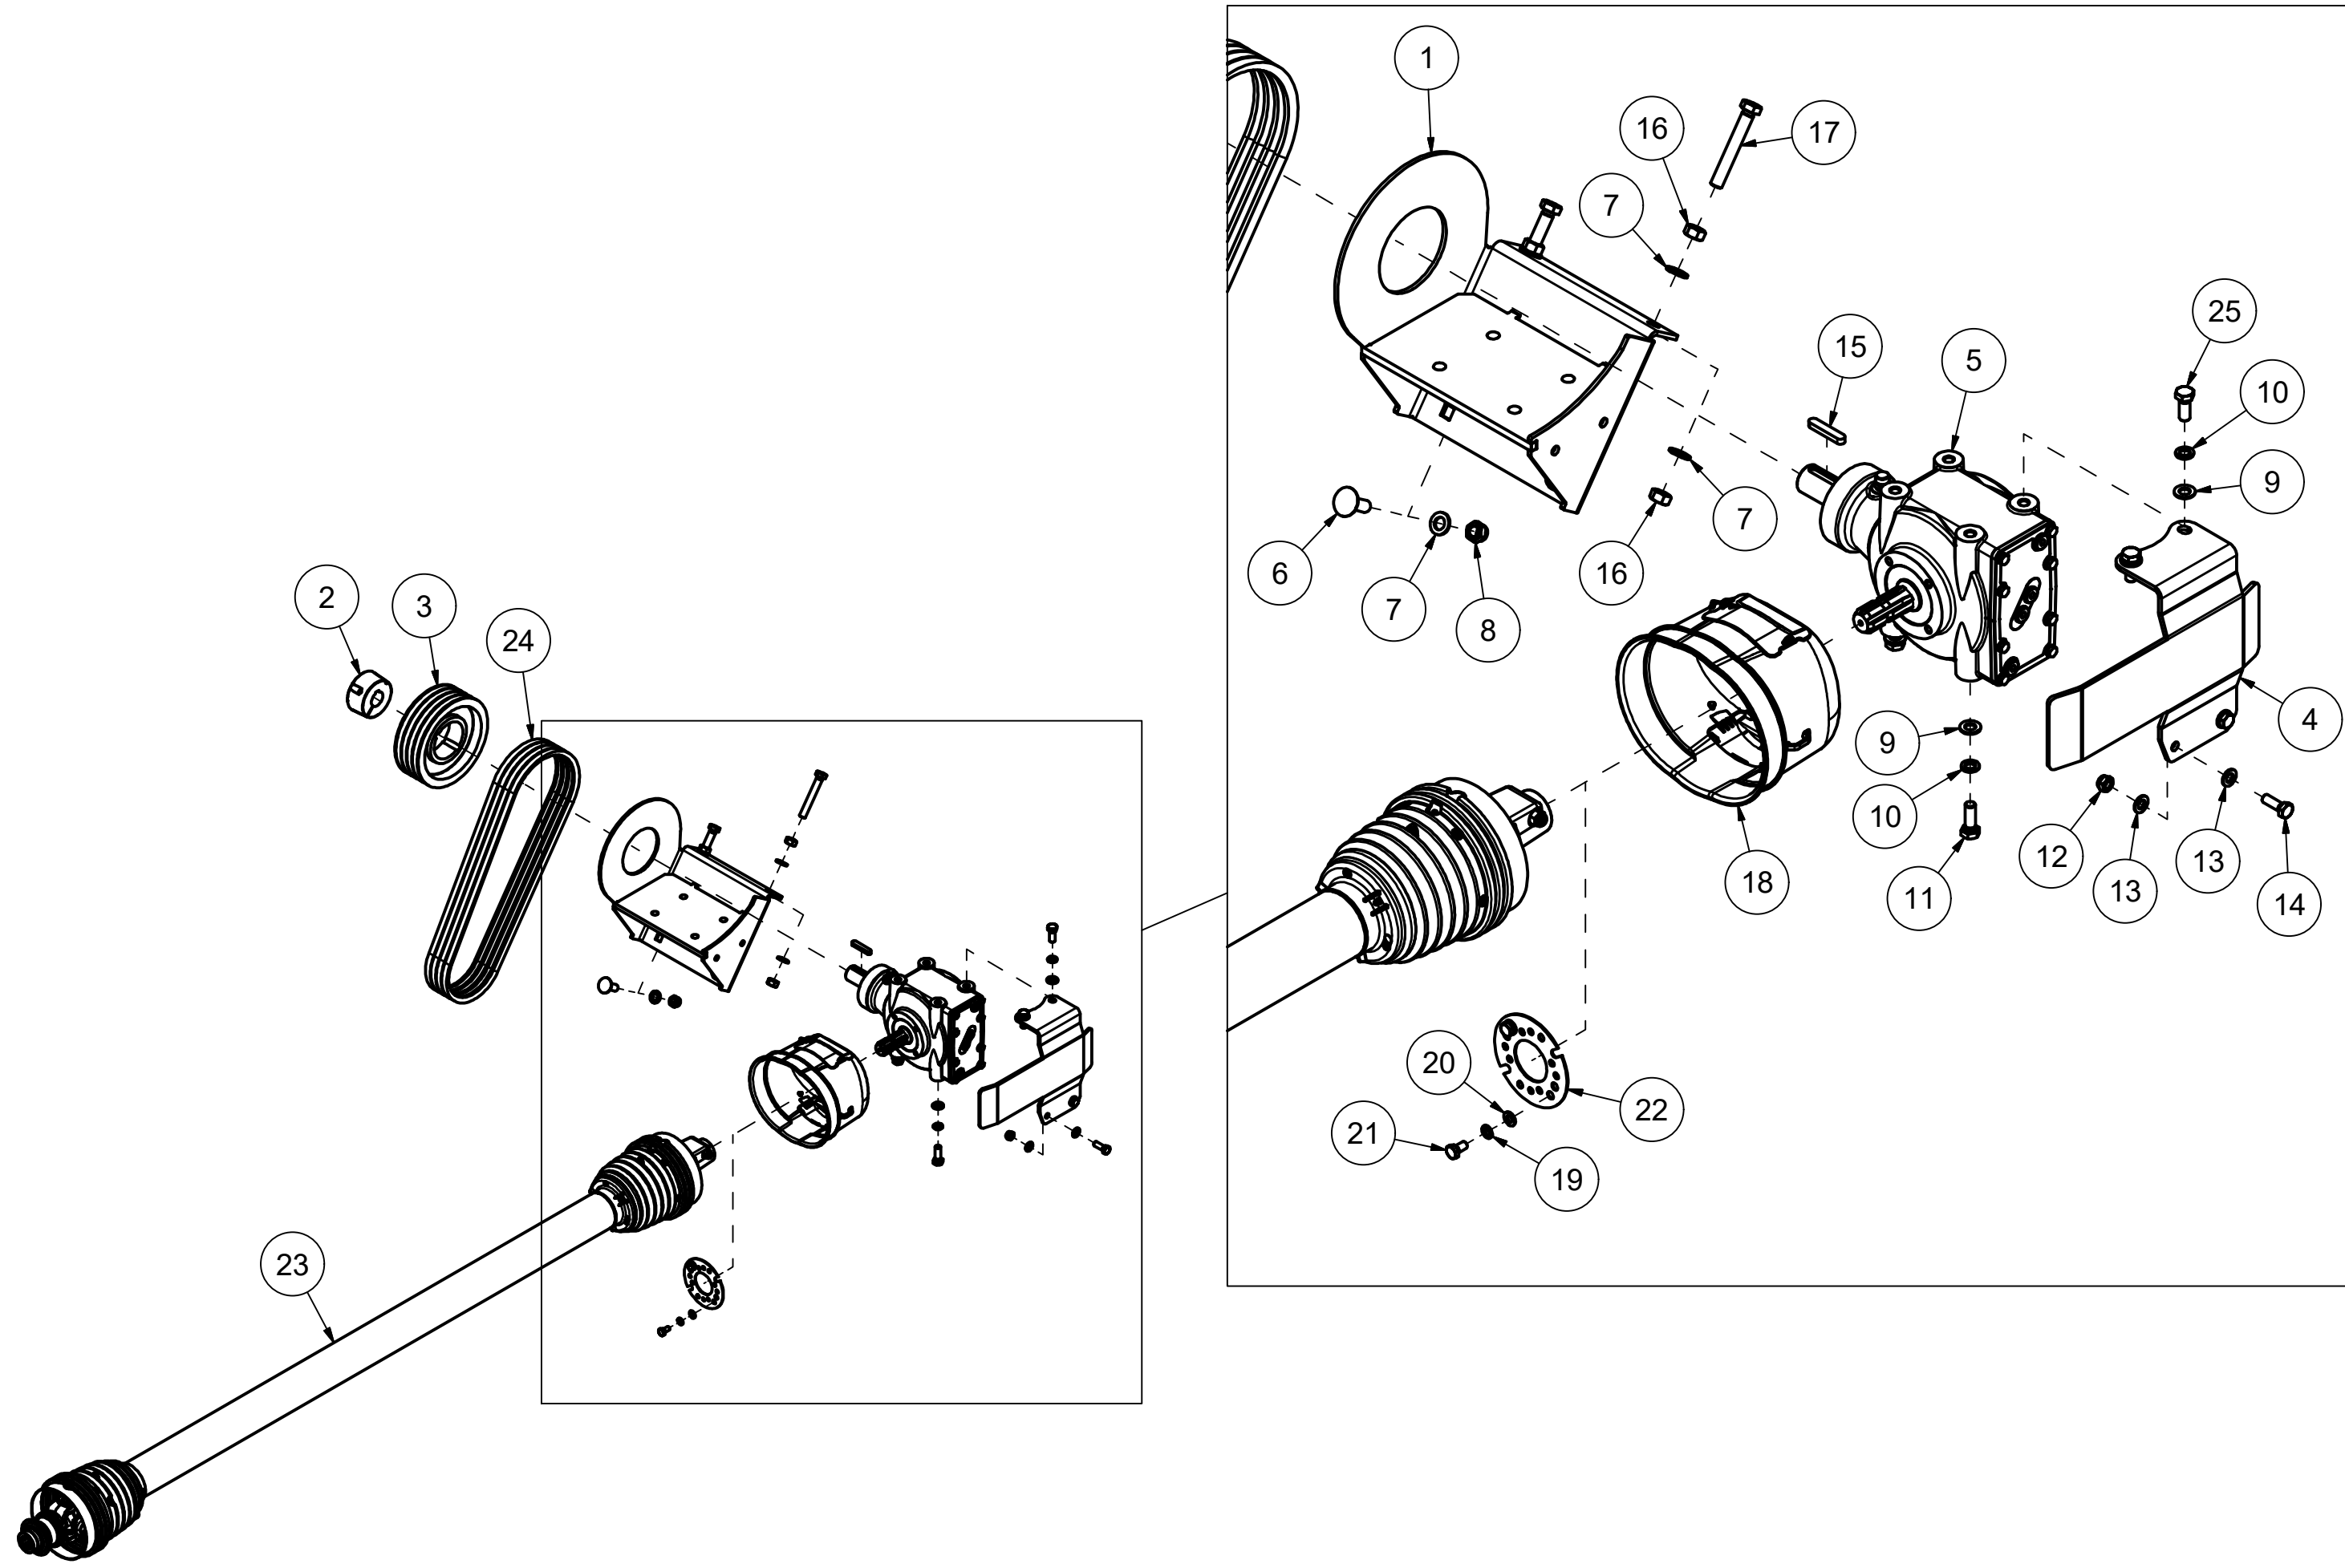

27218009 Driveline

Pos	Qty	Article no	Designation
1	1	12720018	Bracket
2	1	2965320	Bushing Ø40 TL3020
3	1	2965357	Pulley 236x4 SPB 3020
4	1	12720035	Bracket
5	1	2961136	Gearbox 1:3,08 90°
6	4	2344491	Locking screw M16x45 EIZn 8.8 DIN 603
7	8	2531078	Washer M16 EIZn DIN 125
8	4	2483613	Locking nut M16 EIZn DIN 985
9	6	2531072	Washer M14 EIZn DIN 125
10	6	2534072	Spring washer M14 EIZn DIN 127
11	4	2422398	Hexagon screw M14x40 EIZn 8.8 DIN 933
12	2	2483611	Locking nut M12 EIZn DIN 985
13	4	2531069	Washer M12 EIZn DIN 125
14	2	2422350	Hexagon screw M12x35 EIZn 8.8 DIN 933
15	1	2115164	Cotter 12x8 L63 St DIN 6885A
16	4	2481613	Hexagon nut M16 EIZn DIN 934
17	2	2425503	Hexagon screw M16x110 EIZn 8.8 DIN 933
18	1	12710027	Safety funnel
19	2	2534060	Spring washer M10 EIZn DIN 127
20	2	2531060	Washer M10 EIZn DIN 125
21	2	2422295	Hexagon screw M10x20 EIZn 8.8 DIN 933
22	1	1312379	Fixing plate for safety funnel
23	1	2962152	Power transmission shaft wide angle (2x) 3/8" L1910
24	4	2965230	V-belt XPB L1600
25	2	2422396	Hexagon screw M14x35 EIZn 8.8 DIN 933