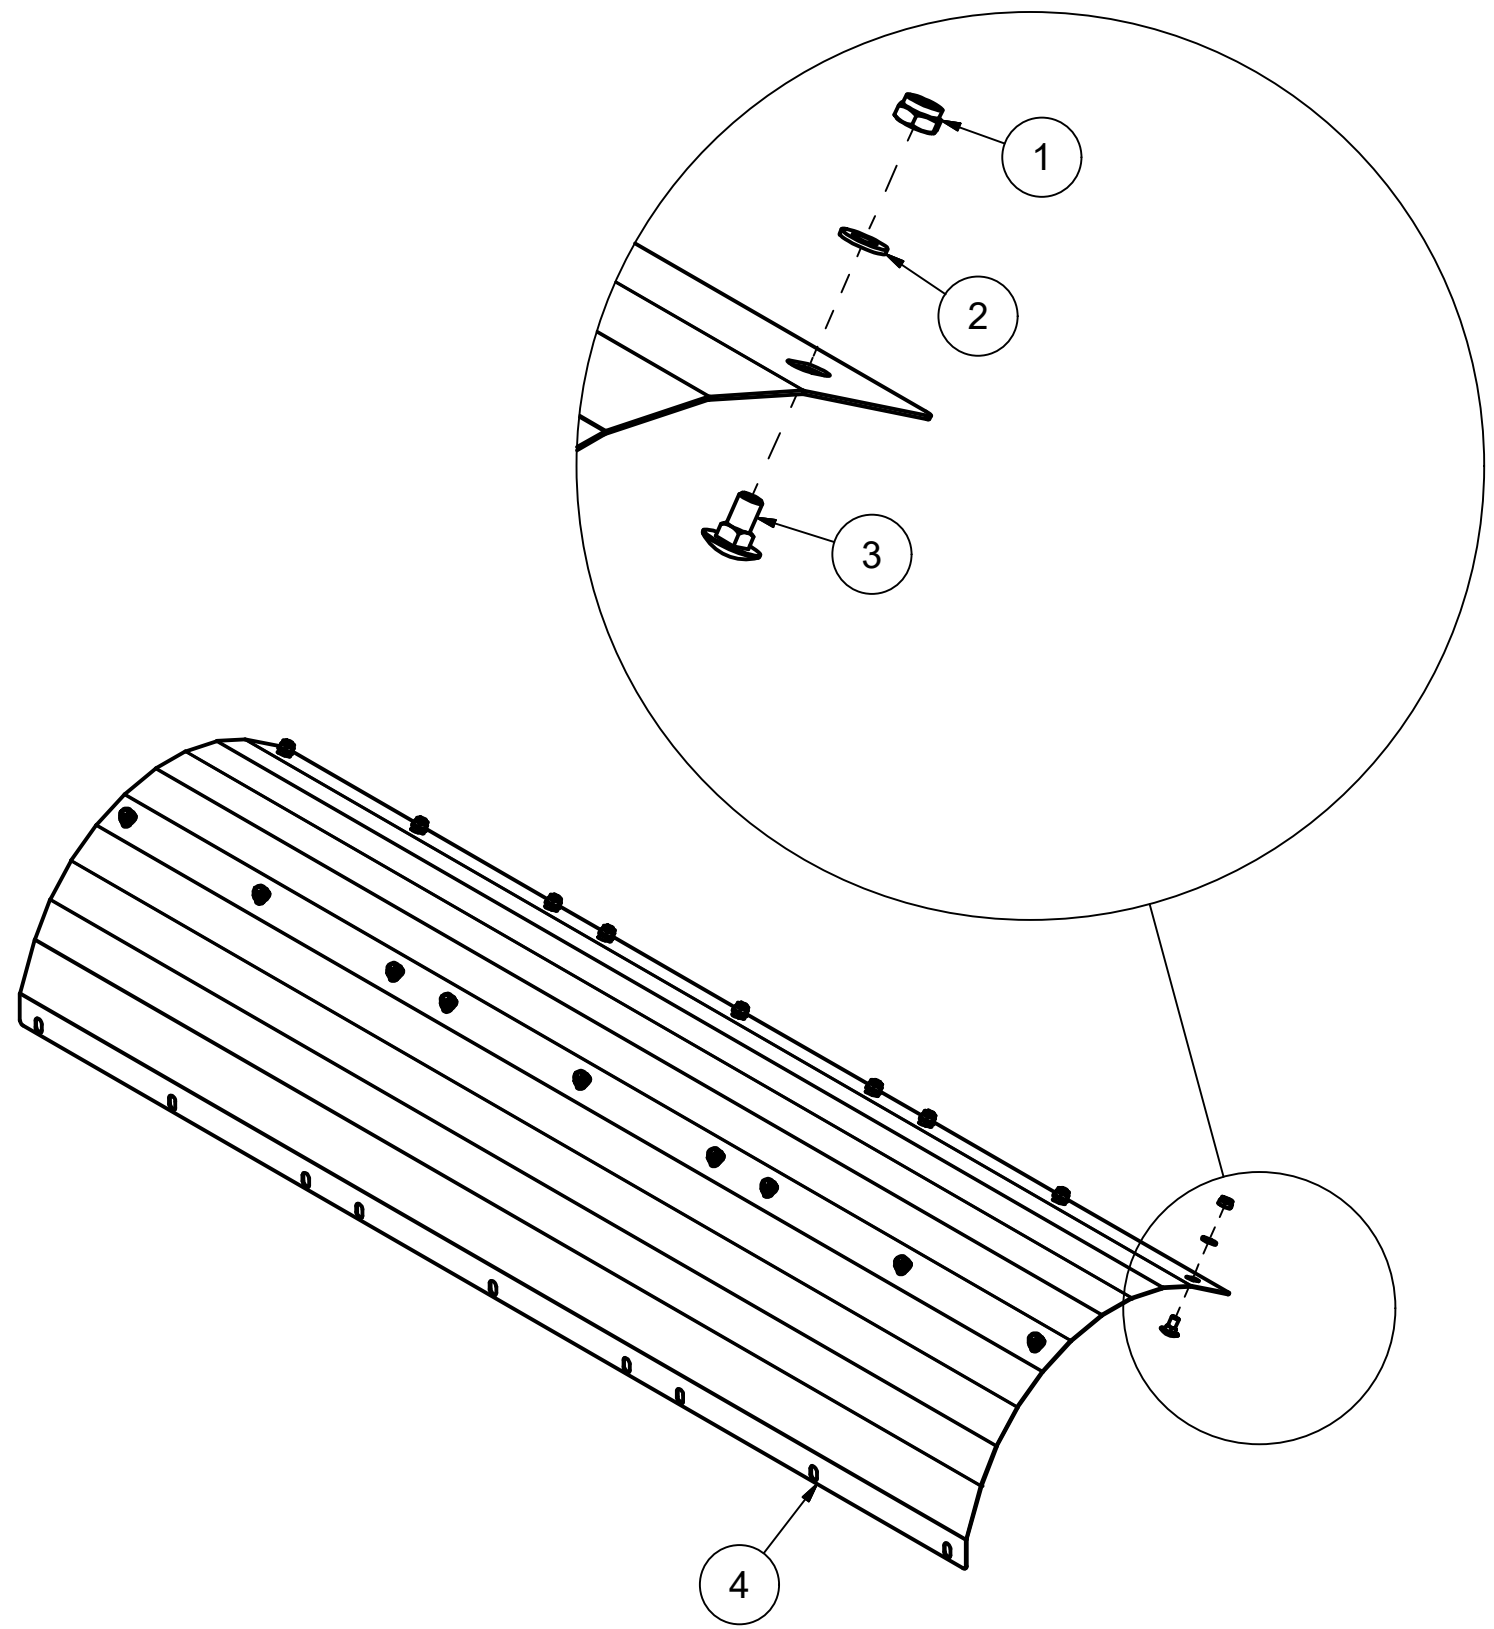

27218008 Protective cover

Pos	Qty	Article no	Designation
1	18	2483610	Locking nut M10 EIZn DIN 985
2	18	2531060	Washer M10 EIZn DIN 125
3	18	2344295	Locking screw M10x20 EIZn 8.8 DIN 603
4	1	12721007	Protective cover