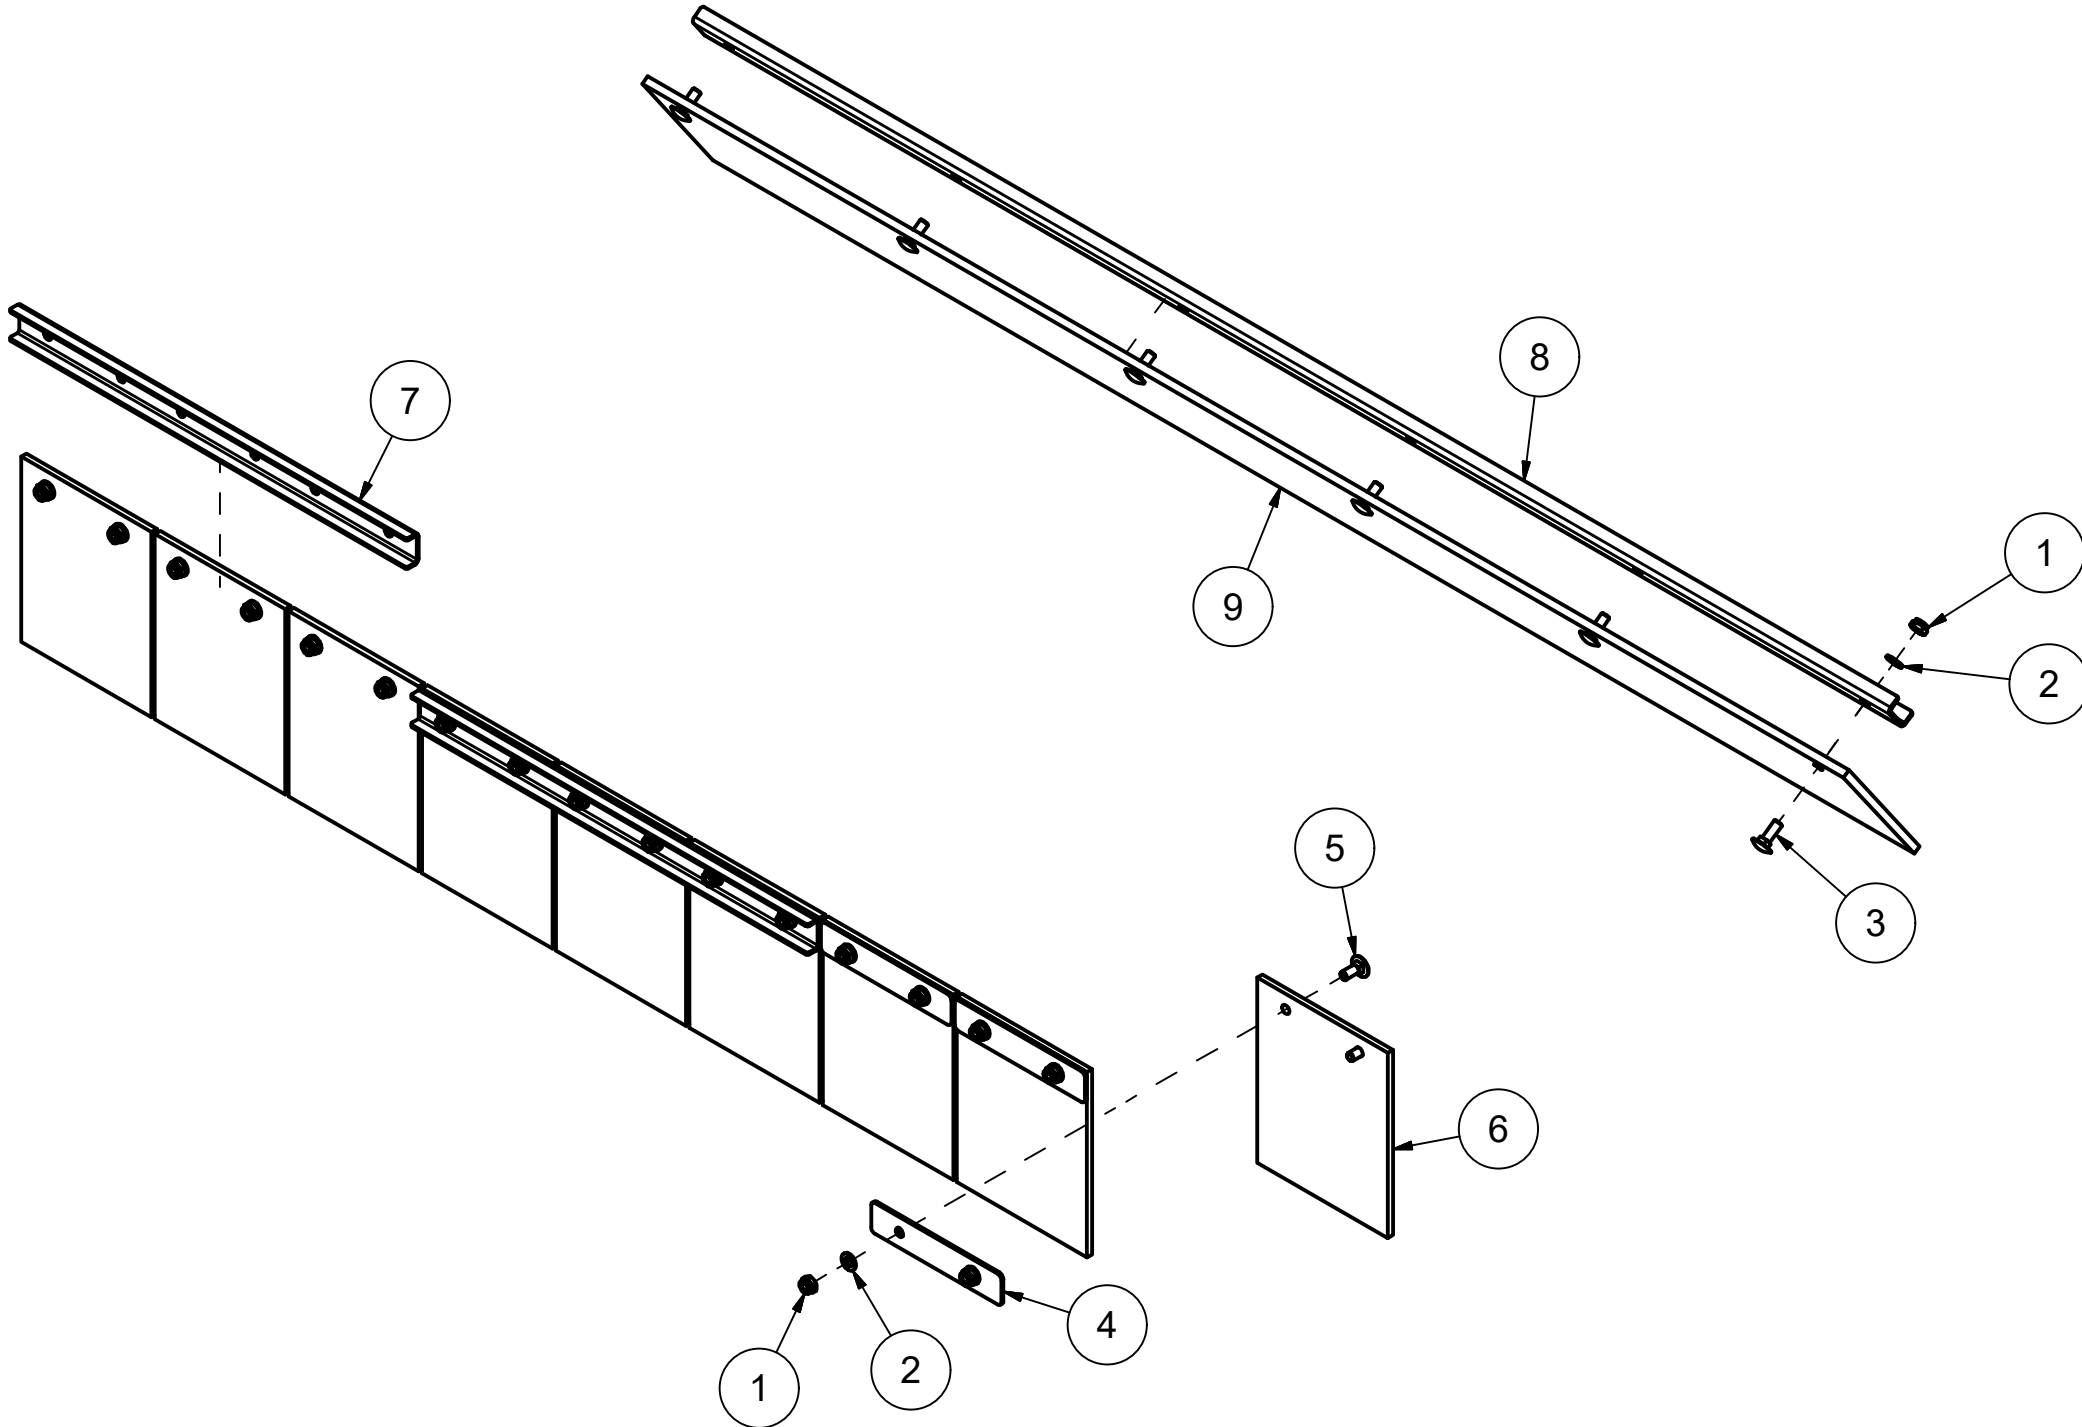

27218006 Protection

Pos	Qty	Article no	Designation
1	24	2483610	Locking nut M10 EIZn DIN 985
2	24	2531060	Washer M10 EIZn DIN 125
3	6	2344331	Locking screw M10x30 EIZn 8.8 DIN 603
4	3	12720027	Fixing plate
5	18	2344330	Locking screw M10x25 EIZn 8.8 DIN 603
6	9	12720026	Rubber protection
7	2	12720060	Rail clamp
8	1	12721004	Rail clamp
9	1	12721005	Rubber plate