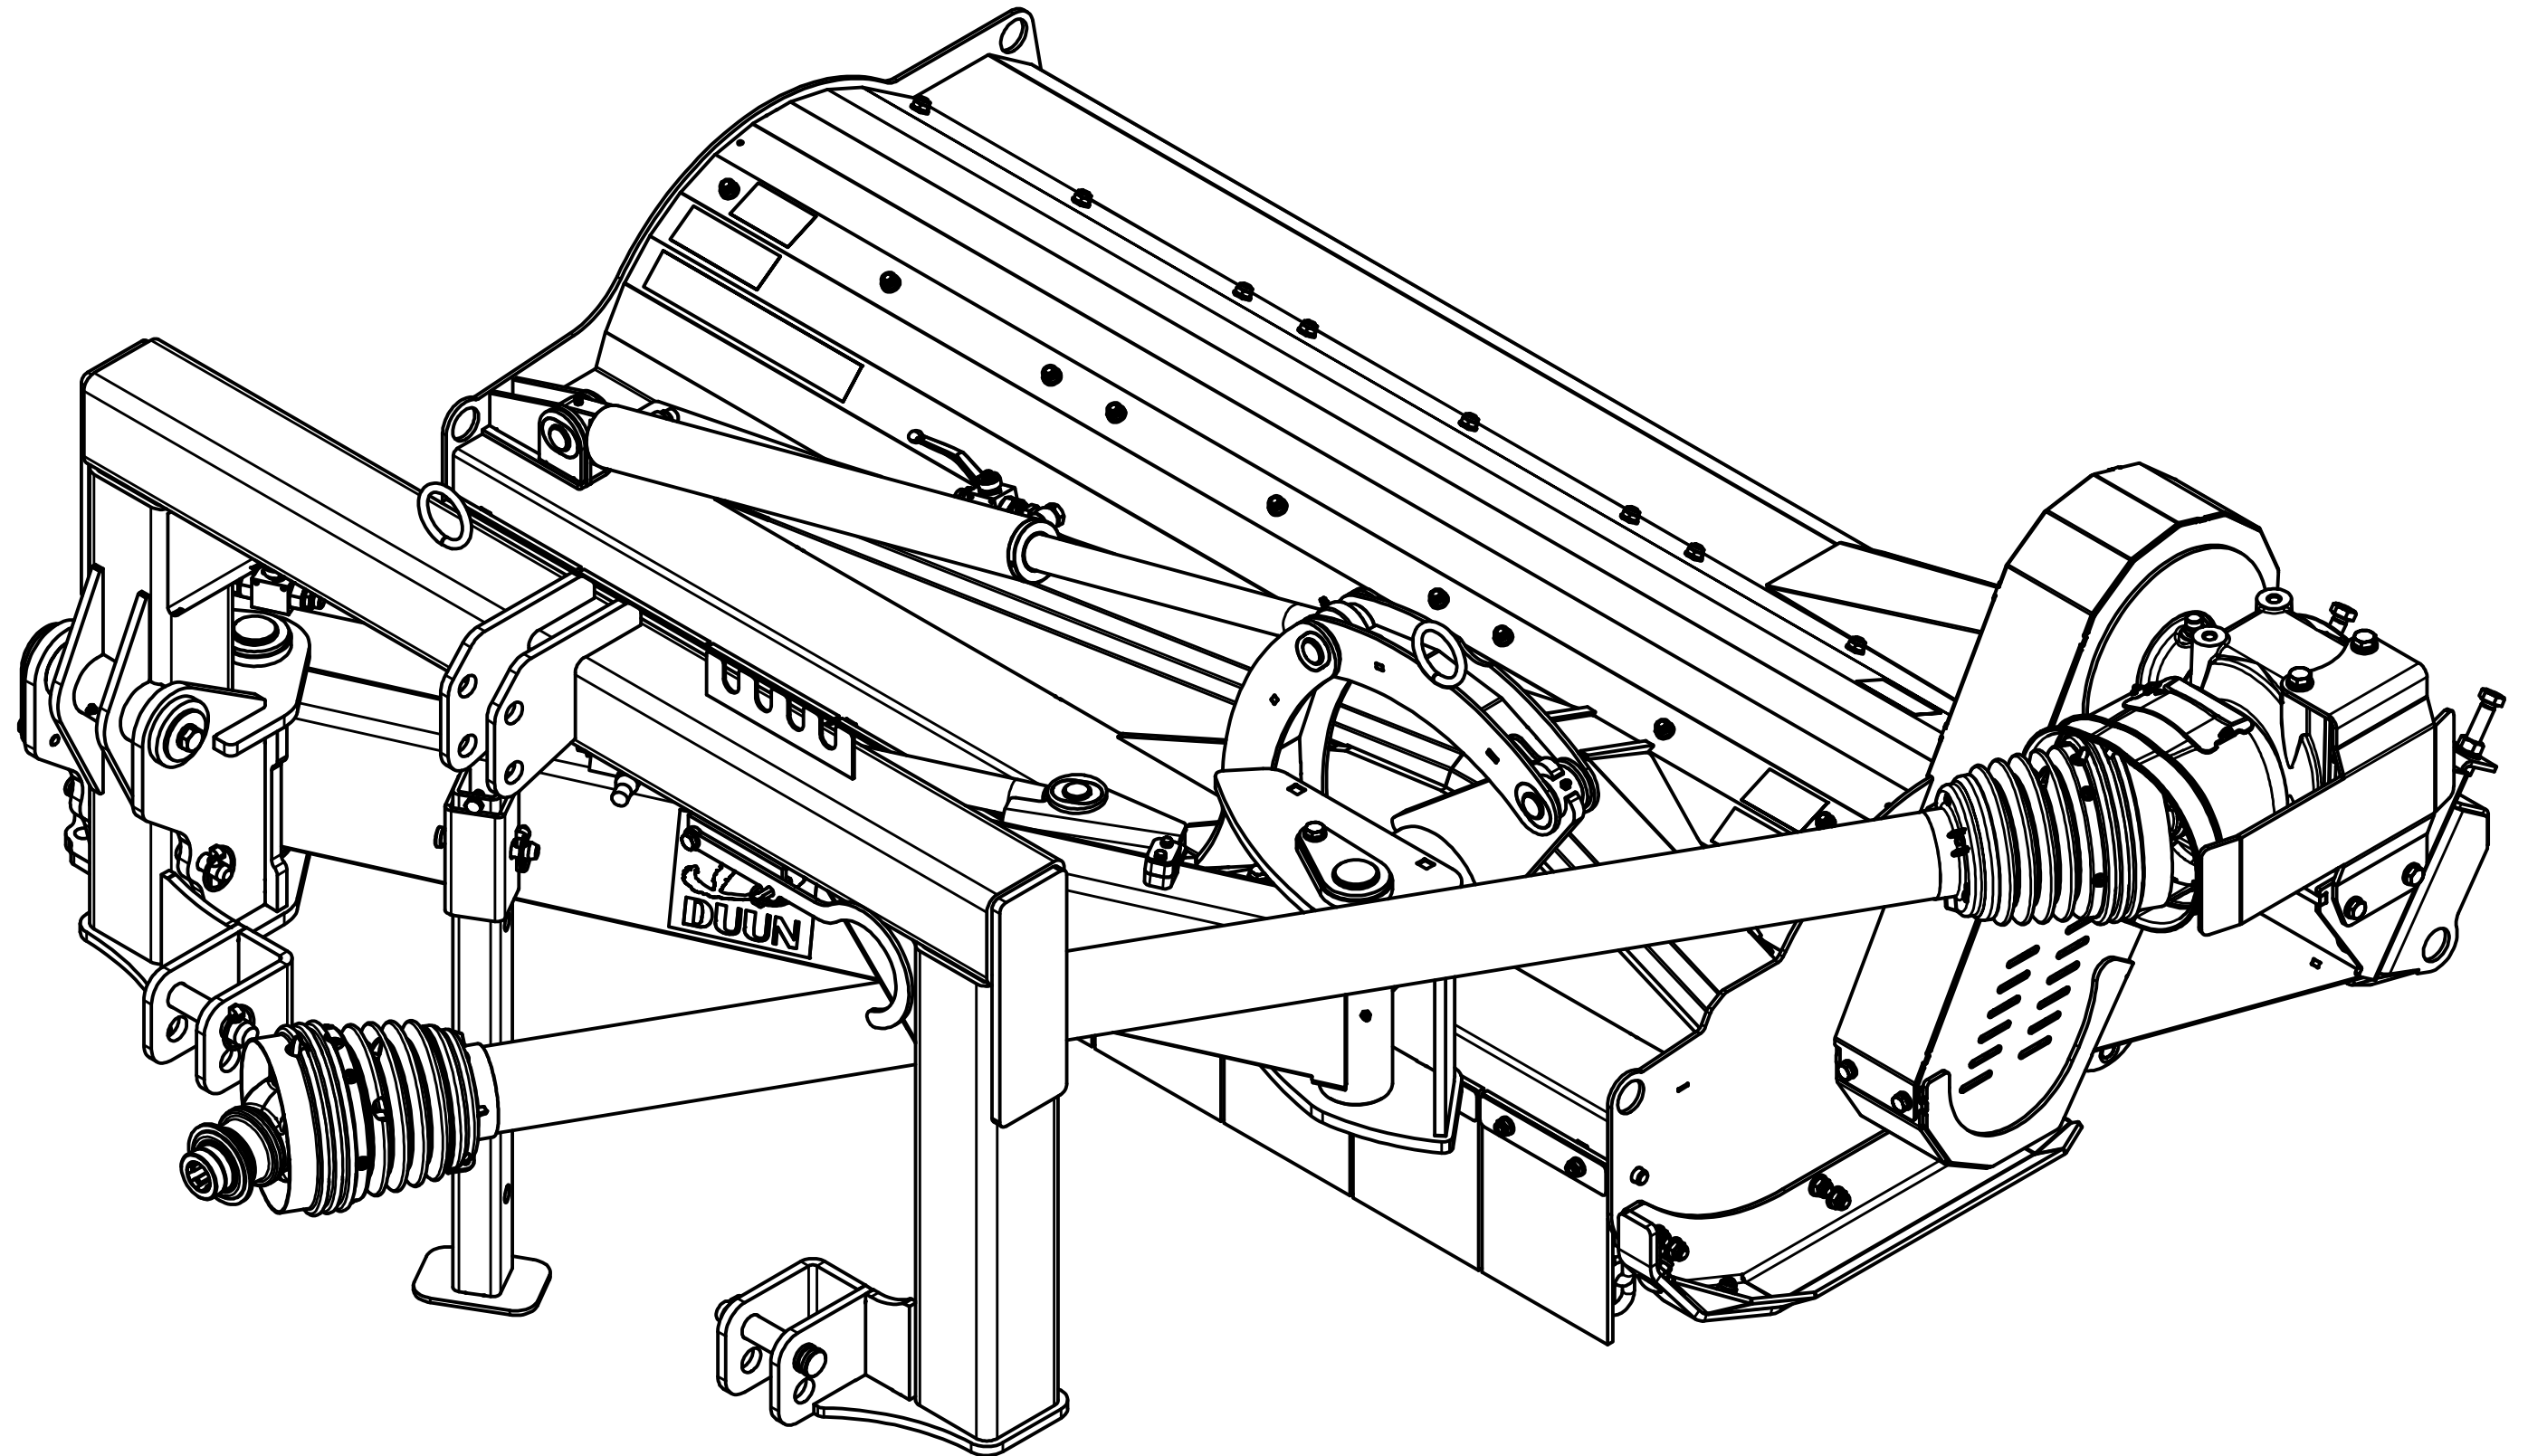

BPA180

Spare parts catalogue

Duun Industrier as
7630 Åsen, Norway
www.duun.no

27218001 Hull

Pos	Qty	Article no	Designation
1	1	2935063	Sticker 68x40 CE
2	1	2935185	Sticker 90x48 8 Crush hazard
3	2	2935186	Sticker 48x90 Keep distance
4	2	2935188	Sticker 135x48 Cut hazard
5	4	2531060	Washer M10 EIZn DIN 125
6	4	2534060	Spring washer M10 EIZn DIN 127
7	4	2422295	Hexagon screw M10x20 EIZn 8.8 DIN 933
8	1	2935189	Sticker 90x48 Belt tightening
9	18	2483611	Locking nut M12 EIZn DIN 985
10	18	2531069	Washer M12 EIZn DIN 125
11	12	2344348	Locking screw M12x30 EIZn 8.8 DIN 603
12	2	2935088	Sticker 90x48 Crushing hand hazard
13	1	12720021	Cover
14	1	12720063	Side bracket
15	1	12720065	Side bracket
16	2	12720064	Wear steel
17	6	2344350	Locking screw M12x35 EIZn 8.8 DIN 603
18	1	12721001	Hull BPA180
19	1	2935178	Sticker BPA180
20	1	2935121	Sticker 45x309 Mulcher