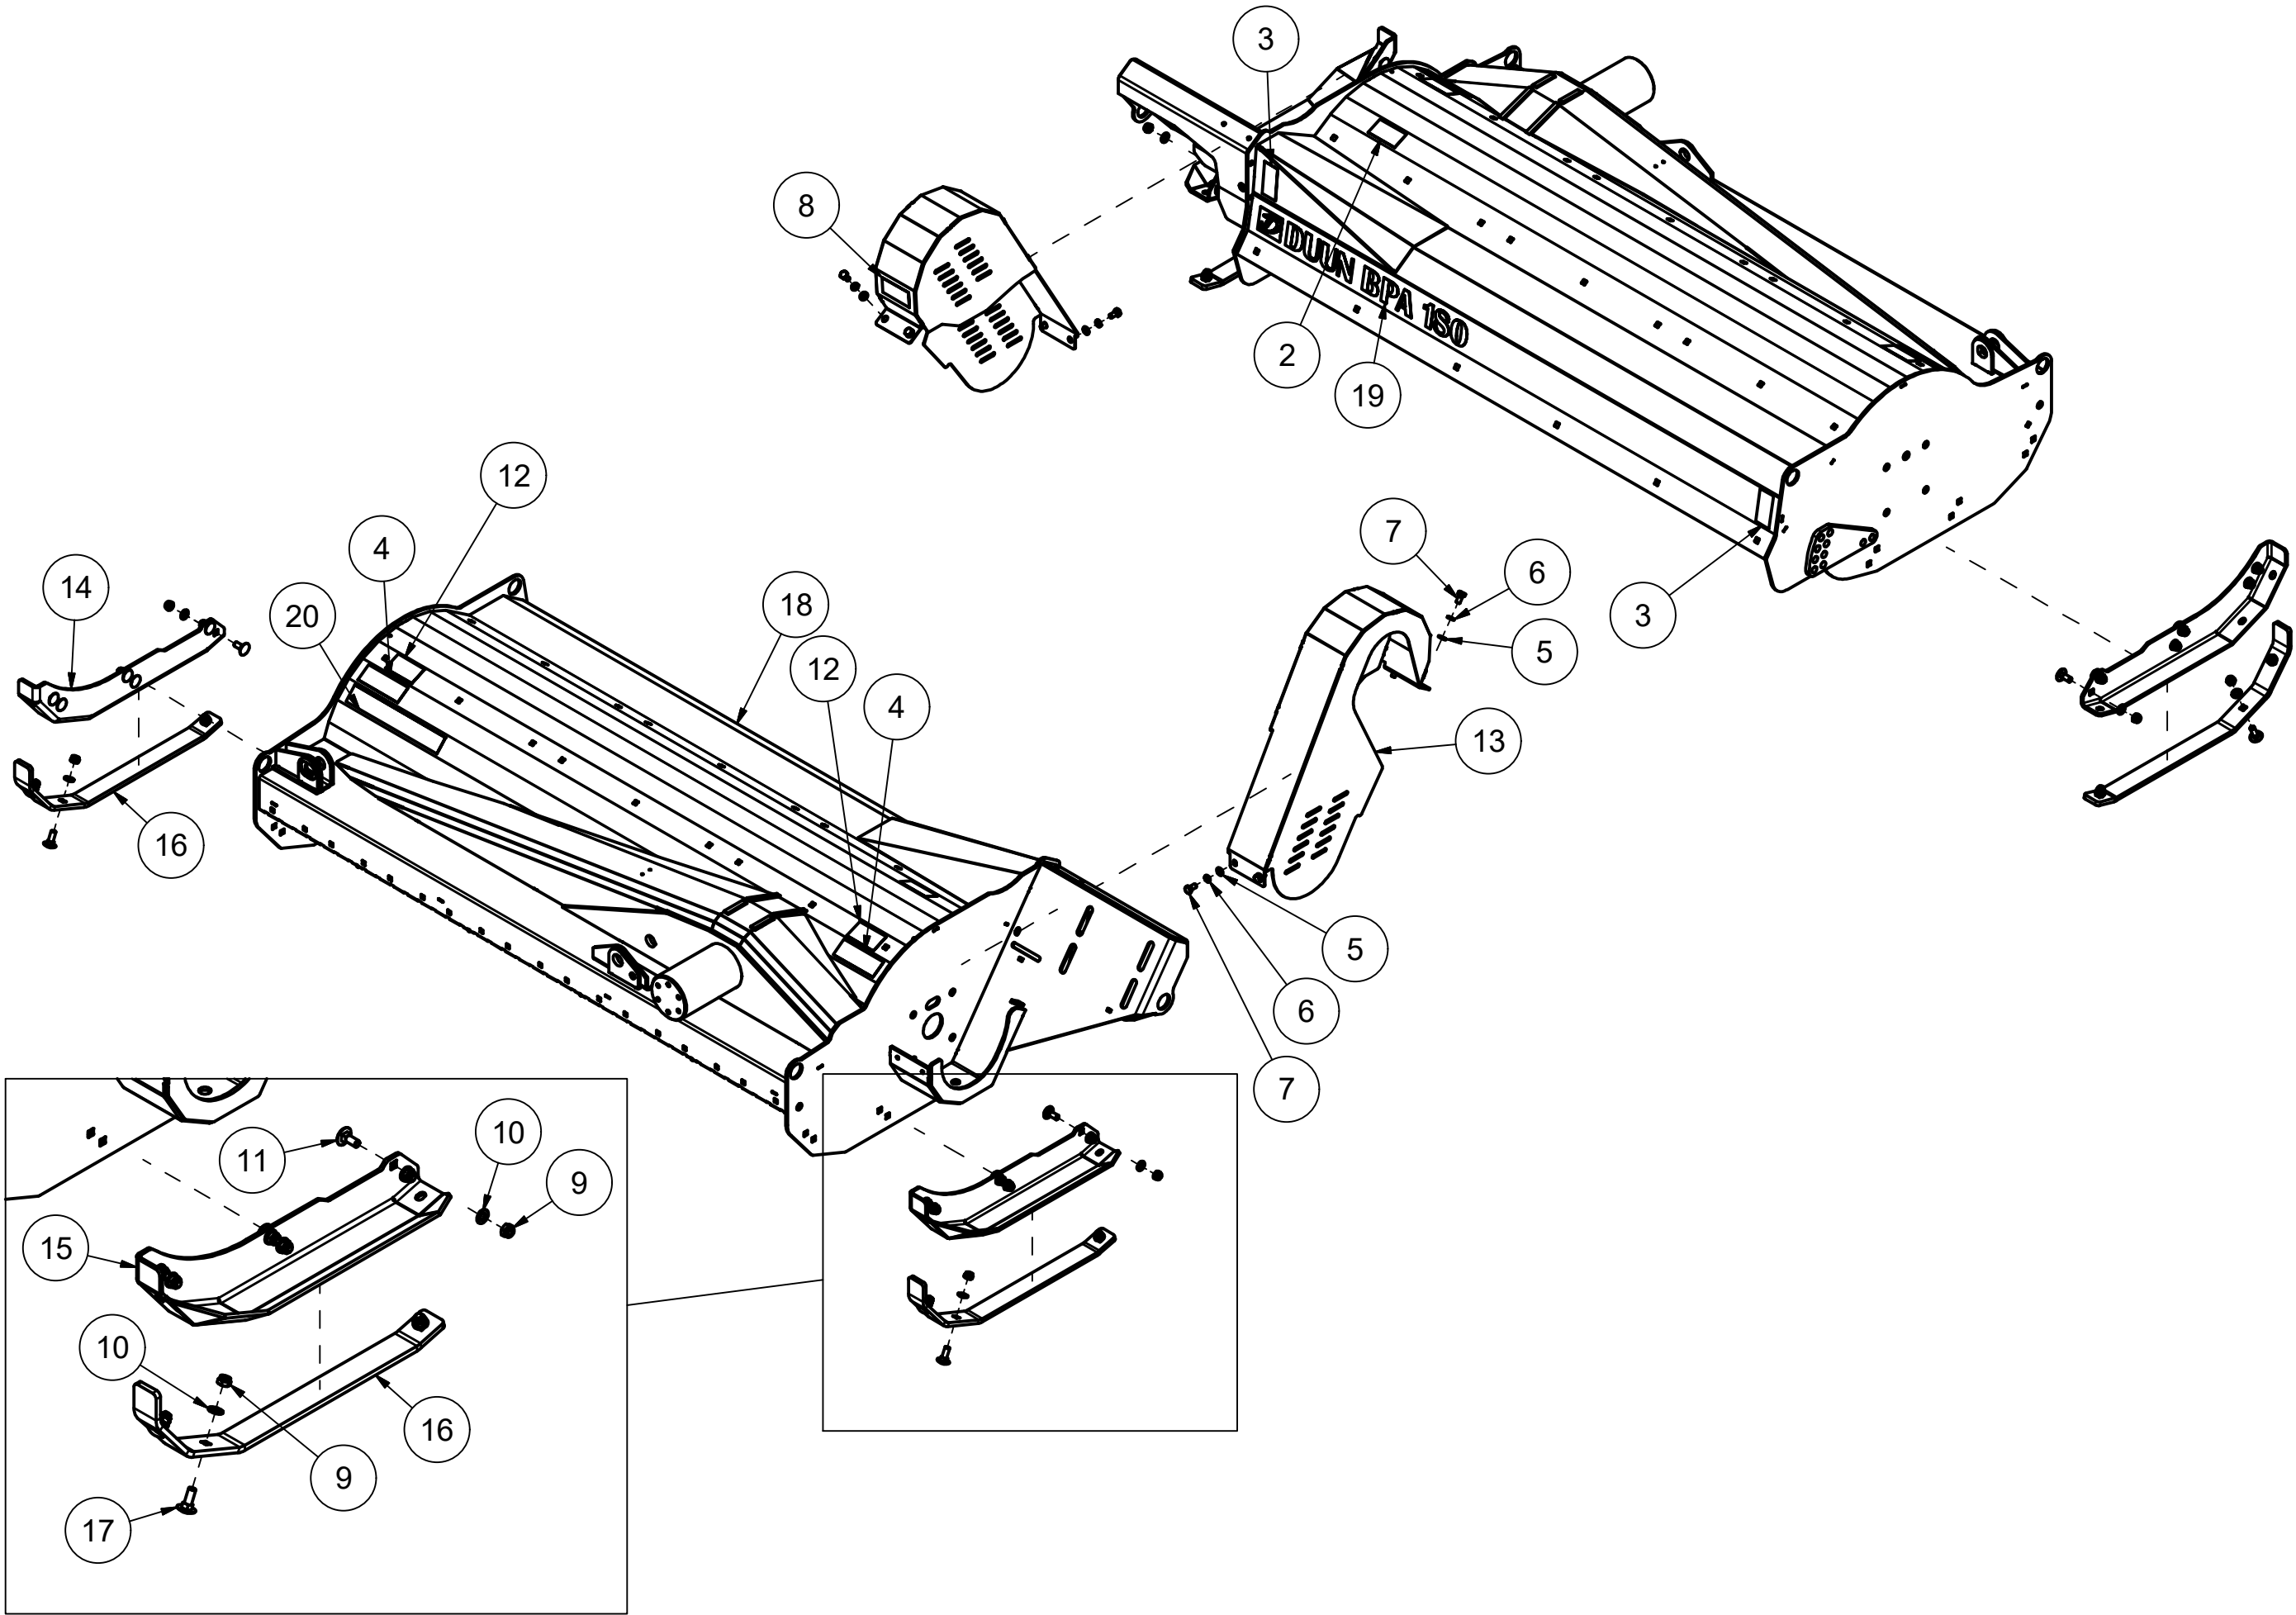

BPA180

Spare parts catalogue

Duun Industrier as
7630 Åsen, Norway
www.duun.no

27218001 Hull

Pos	Qty	Article no	Designation
1	1	2935063	Sticker 68x40 CE
2	1	2935185	Sticker 90x48 8 Crush hazard
3	2	2935186	Sticker 48x90 Keep distance
4	2	2935188	Sticker 135x48 Cut hazard
5	4	2531060	Washer M10 EIZn DIN 125
6	4	2534060	Spring washer M10 EIZn DIN 127
7	4	2422295	Hexagon screw M10x20 EIZn 8.8 DIN 933
8	1	2935189	Sticker 90x48 Belt tightening
9	18	2483611	Locking nut M12 EIZn DIN 985
10	18	2531069	Washer M12 EIZn DIN 125
11	12	2344348	Locking screw M12x30 EIZn 8.8 DIN 603
12	2	2935088	Sticker 90x48 Crushing hand hazard
13	1	12720021	Cover
14	1	12720063	Side bracket
15	1	12720065	Side bracket
16	2	12720064	Wear steel
17	6	2344350	Locking screw M12x35 EIZn 8.8 DIN 603
18	1	12721001	Hull BPA180
19	1	2935178	Sticker BPA180
20	1	2935121	Sticker 45x309 Mulcher