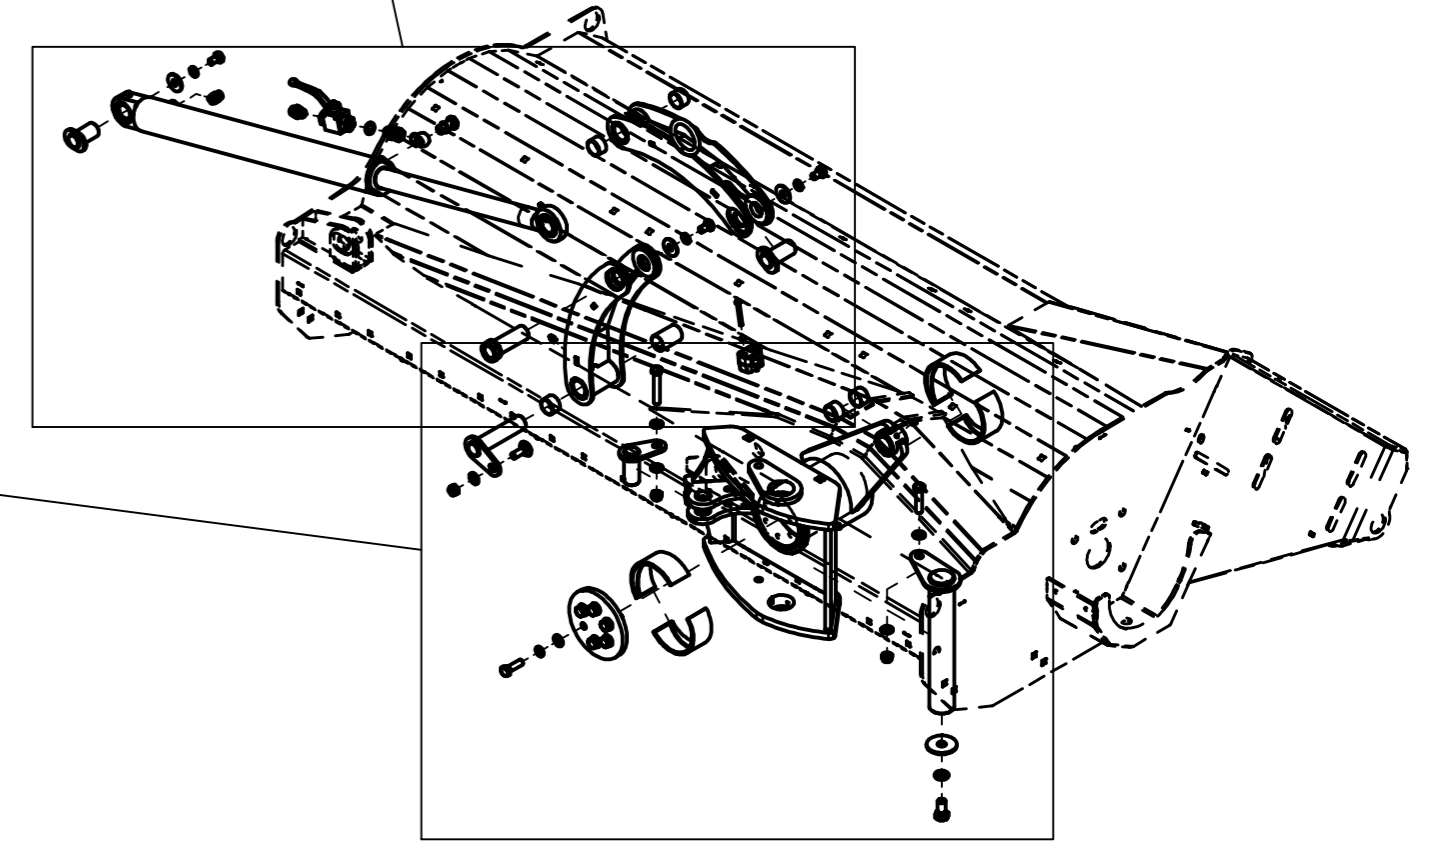

27218005 Swivel bracket

Pos	Qty	Article no	Designation
1	1	12720043	Swivel bracket
2	4	2245024	Plastic bearing Ø128x5
3	5	2245228	Plastic bearing Ø30/34x20
4	1	12720029	Bolt
5	1	12720010	Bolt
6	3	2483611	Locking nut M12 EIZn DIN 985
7	1	2422358	Hexagon screw M12x55 EIZn 8.8 DIN 931
8	11	2531069	Washer M12 EIZn DIN 125
9	1	2422362	Hexagon screw M12x75 EIZn 8.8 DIN 931
10	3	2478407	Grease nipple, Straight M8
11	1	12352053	Washer Ø17/60x4
12	1	2534078	Spring washer M16 EIZn DIN 127
13	1	2422485	Hexagon screw M16x30 EIZn 8.8 DIN 933
14	1	12720015	Washer
15	6	2422352	Hexagon screw M12x40 EIZn 8.8 DIN 933
16	9	2534069	Spring washer M12 EIZn DIN 127
17	1	12720008	Link
18	1	2245230	Plastic bearing 30x34x52
19	1	12720032	Bolt
20	3	2533090	Body washer M12 EIZn DIN 9021
21	3	2422344	Hexagon screw M12x20 EIZn 8.8 DIN 933
22	1	12720049	Link
23	1	12720033	Bolt
24	1	12720052	Bolt
25	1	2344350	Locking screw M12x35 EIZn 8.8 DIN 603
26	1	12720045	Bolt
27	1	2955377	Cylinder Ø60/40 SL550
28	1	2478412	Breather plug 3/8"
35	1	4251211	Hose holder Ø18x1
36	2	2422217	Hexagon screw M6x50 EIZn 8.8 DIN 931
37	2	2534039	Spring washer M6 EIZn DIN 127
29	1	2957604	Shut down valve 3/8"
30	1	2957850	Banjo 3/8"
31	1	2957851	Banjobolt 3/8"
32	1	2957742	Swivel nipple 3/8" - 3/8"
33	1	2957890	Hydraulic seal 3/8"
34	1	2957749	Hexagon nipple GEK BSP 3/8" L12 ED