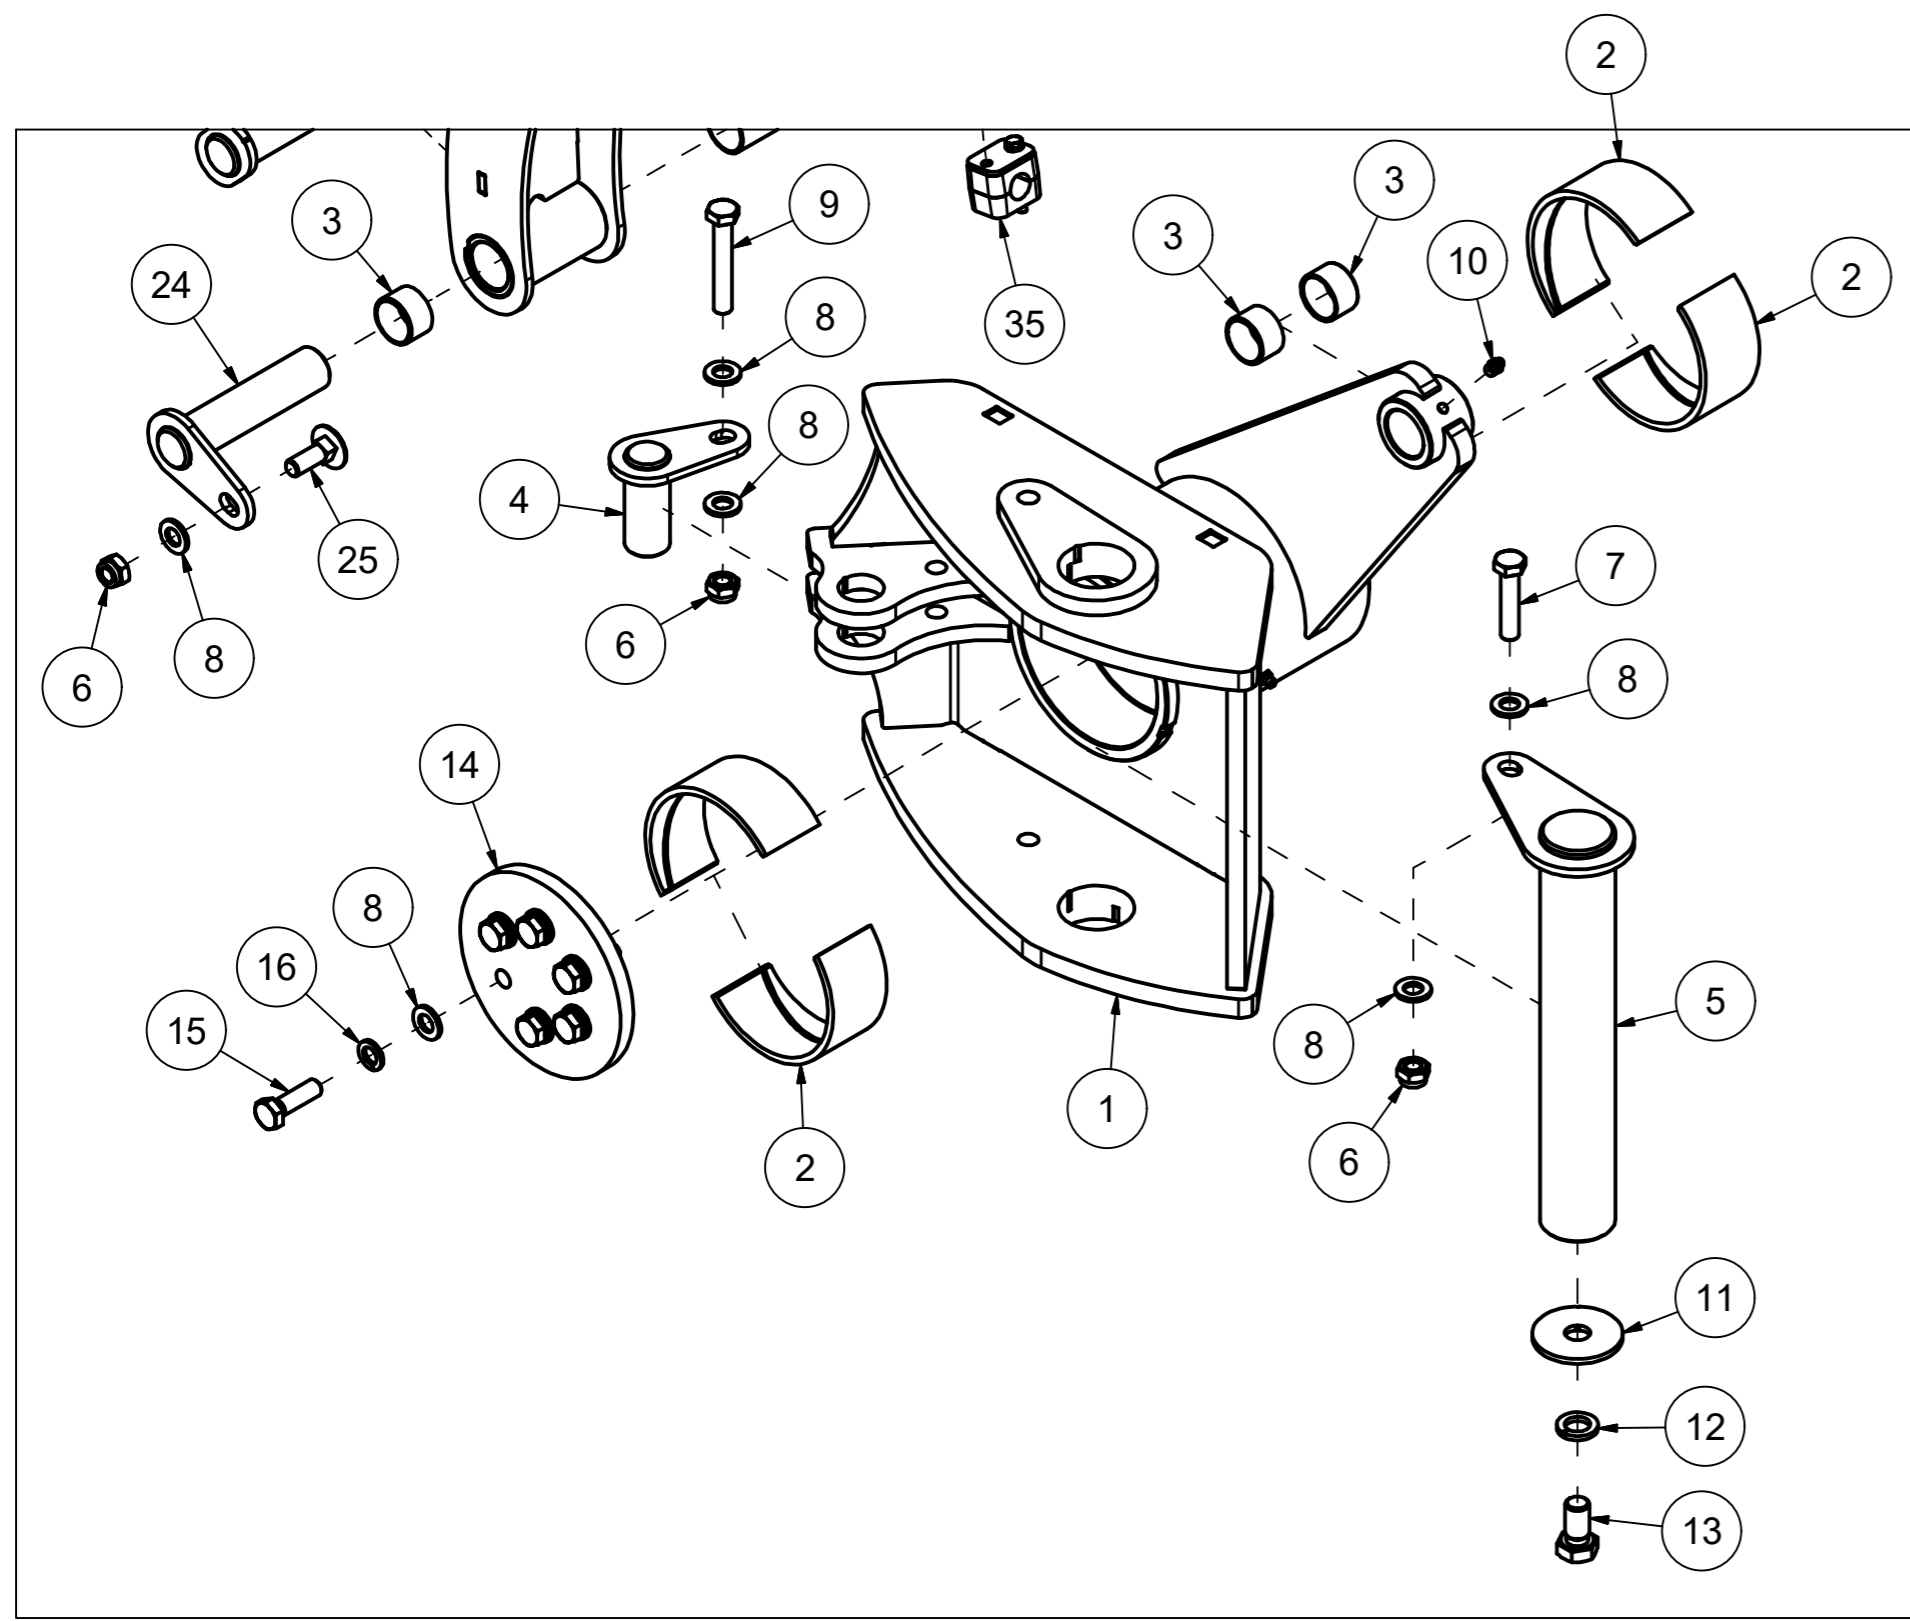

27218005 Swivel bracket

Pos	Qty	Article no	Designation
1	1	12720043	Swivel bracket
2	4	2245024	Plastic bearing Ø128x5
3	5	2245228	Plastic bearing Ø30/34x20
4	1	12720029	Bolt
5	1	12720010	Bolt
6	3	2483611	Locking nut M12 EIZn DIN 985
7	1	2422358	Hexagon screw M12x55 EIZn 8.8 DIN 931
8	11	2531069	Washer M12 EIZn DIN 125
9	1	2422362	Hexagon screw M12x75 EIZn 8.8 DIN 931
10	3	2478407	Grease nipple, Straight M8
11	1	12352053	Washer Ø17/60x4
12	1	2534078	Spring washer M16 EIZn DIN 127
13	1	2422485	Hexagon screw M16x30 EIZn 8.8 DIN 933
14	1	12720015	Washer
15	6	2422352	Hexagon screw M12x40 EIZn 8.8 DIN 933
16	9	2534069	Spring washer M12 EIZn DIN 127
17	1	12720008	Link
18	1	2245230	Plastic bearing 30x34x52
19	1	12720032	Bolt
20	3	2533090	Body washer M12 EIZn DIN 9021
21	3	2422344	Hexagon screw M12x20 EIZn 8.8 DIN 933
22	1	12720049	Link
23	1	12720033	Bolt
24	1	12720052	Bolt
25	1	2344350	Locking screw M12x35 EIZn 8.8 DIN 603
26	1	12720045	Bolt
27	1	2955377	Cylinder Ø60/40 SL550
28	1	2478412	Breather plug 3/8"
35	1	4251211	Hose holder Ø18x1
36	2	2422217	Hexagon screw M6x50 EIZn 8.8 DIN 931
37	2	2534039	Spring washer M6 EIZn DIN 127
29	1	2957604	Shut down valve 3/8"
30	1	2957850	Banjo 3/8"
31	1	2957851	Banjobolt 3/8"
32	1	2957742	Swivel nipple 3/8" - 3/8"
33	1	2957890	Hydraulic seal 3/8"
34	1	2957749	Hexagon nipple GEK BSP 3/8" L12 ED