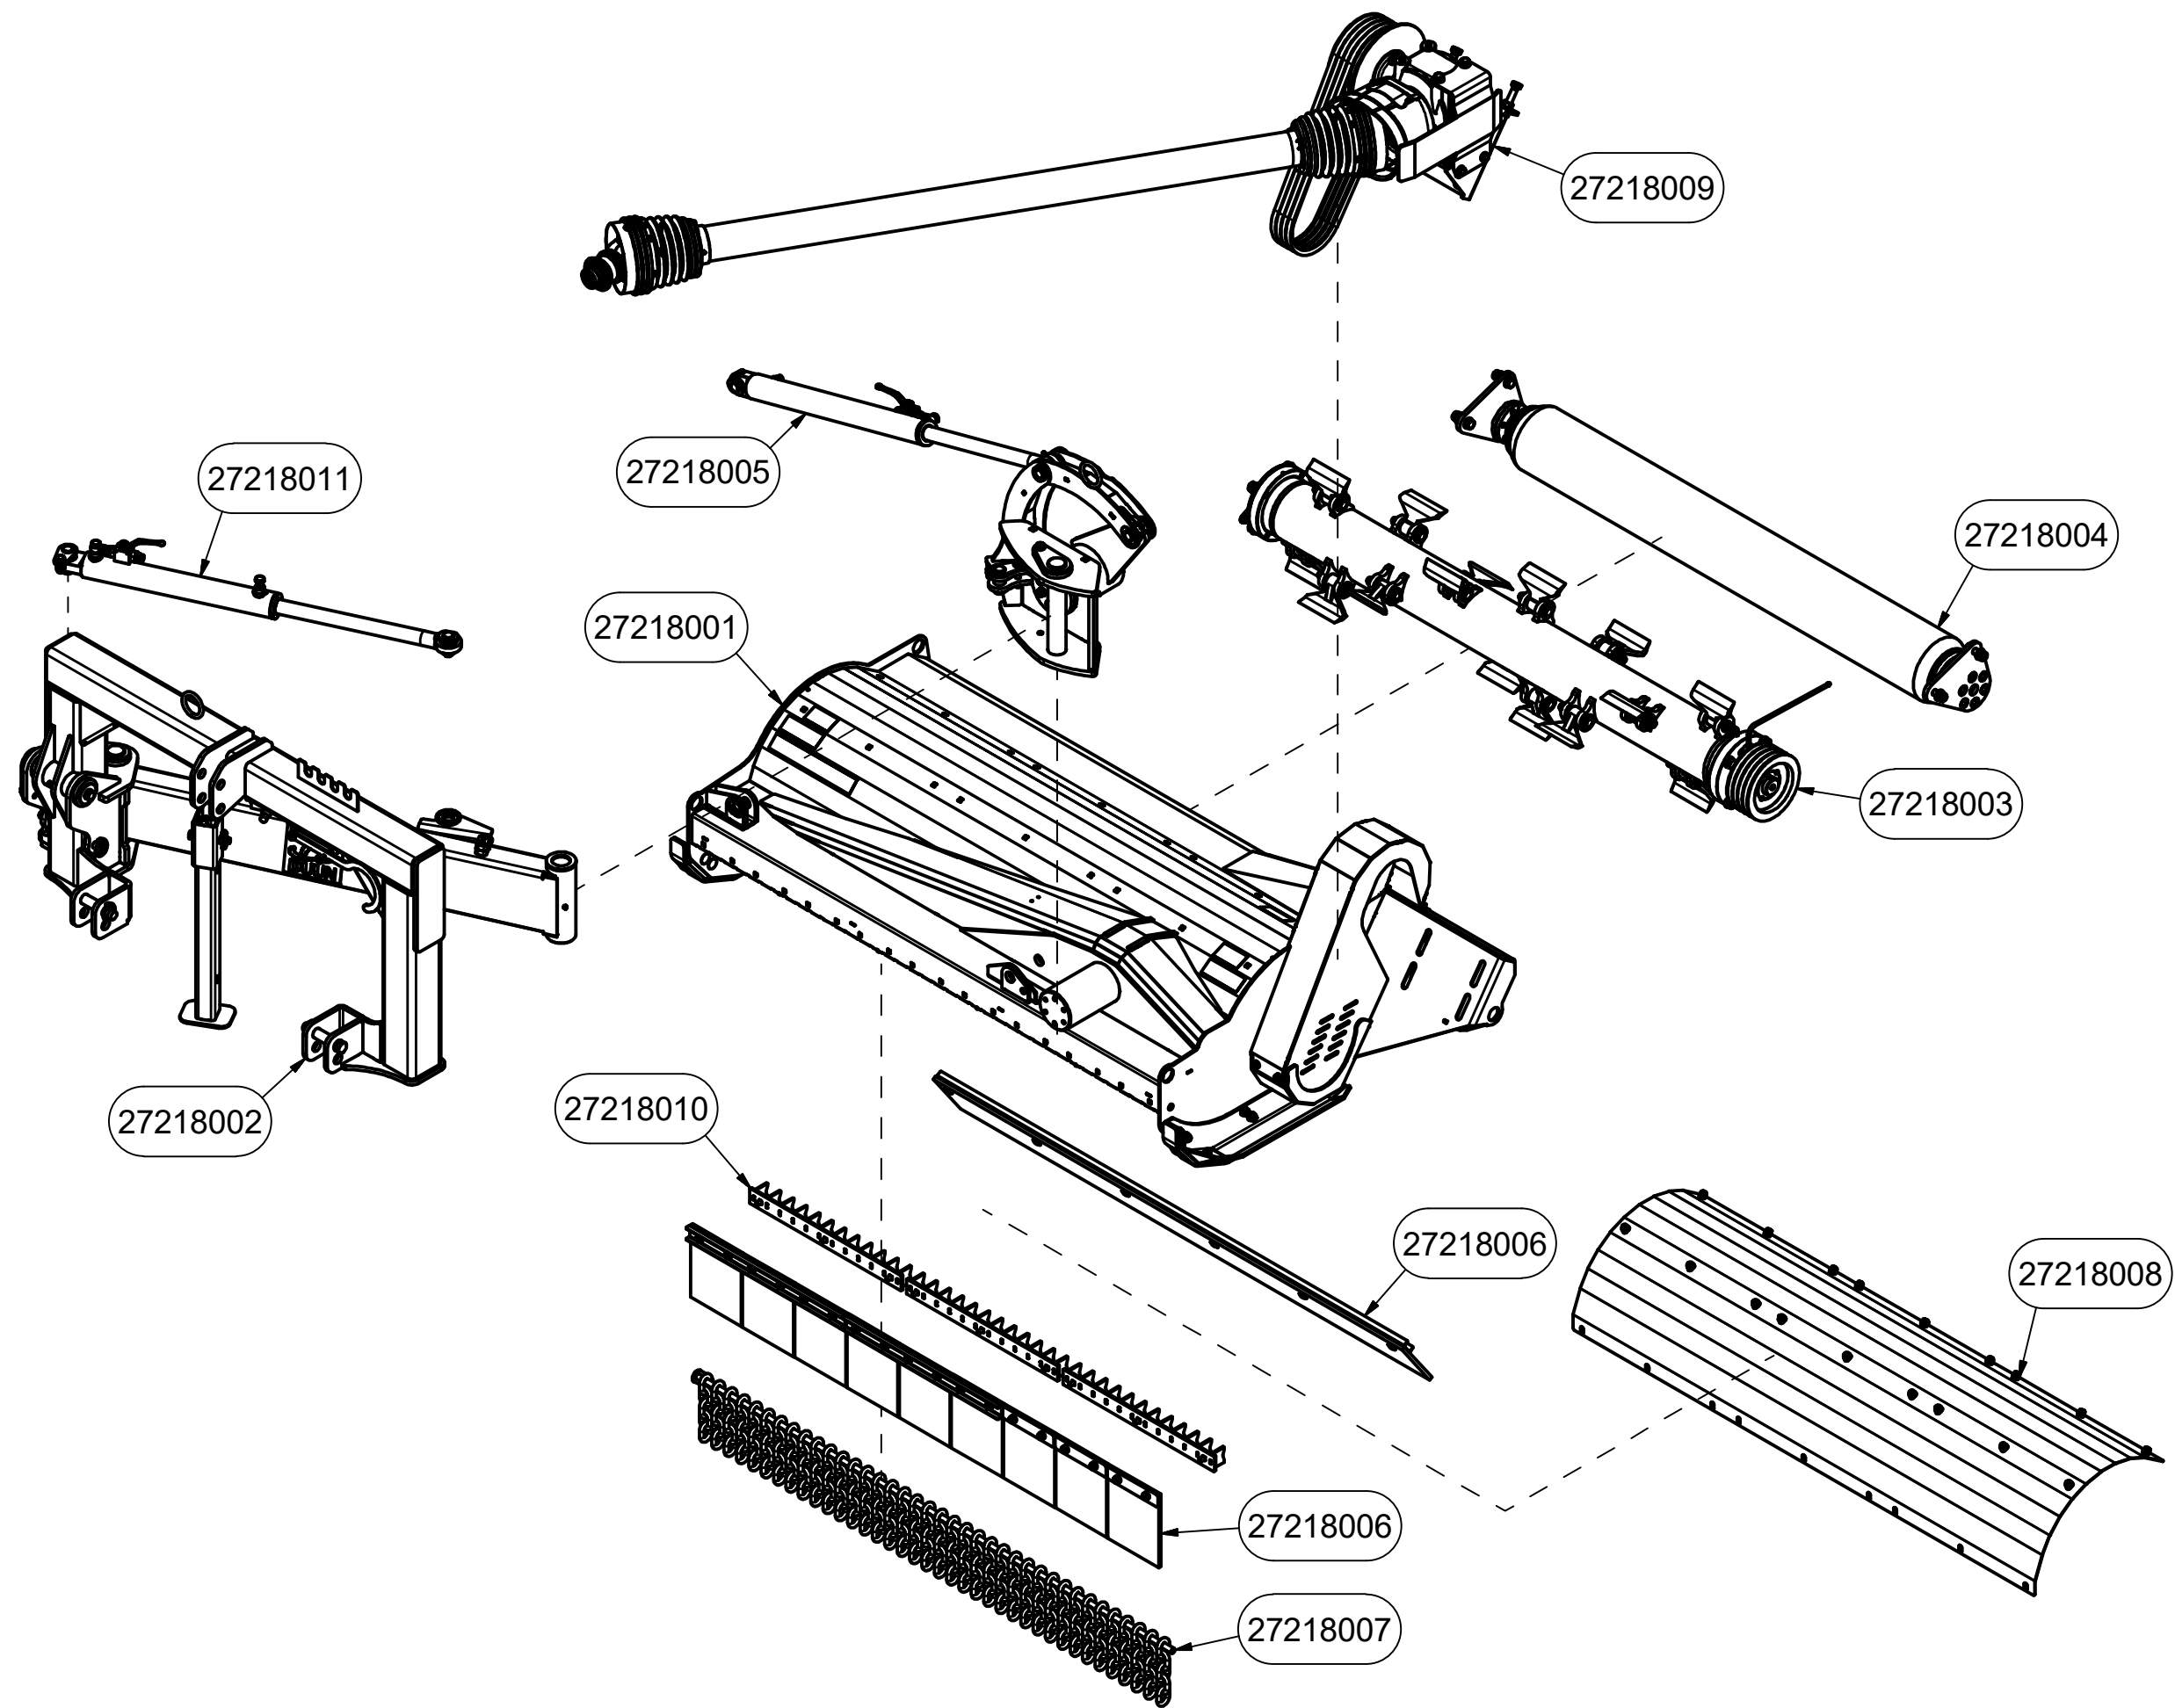

BPA180

Spare parts catalogue

Duun Industrier as
7630 Åsen, Norway
www.duun.no

27218001 Hull

Pos	Qty	Article no	Designation
1	1	2935063	Sticker 68x40 CE
2	1	2935185	Sticker 90x48 8 Crush hazard
3	2	2935186	Sticker 48x90 Keep distance
4	2	2935188	Sticker 135x48 Cut hazard
5	4	2531060	Washer M10 EIZn DIN 125
6	4	2534060	Spring washer M10 EIZn DIN 127
7	4	2422295	Hexagon screw M10x20 EIZn 8.8 DIN 933
8	1	2935189	Sticker 90x48 Belt tightening
9	18	2483611	Locking nut M12 EIZn DIN 985
10	18	2531069	Washer M12 EIZn DIN 125
11	12	2344348	Locking screw M12x30 EIZn 8.8 DIN 603
12	2	2935088	Sticker 90x48 Crushing hand hazard
13	1	12720021	Cover
14	1	12720063	Side bracket
15	1	12720065	Side bracket
16	2	12720064	Wear steel
17	6	2344350	Locking screw M12x35 EIZn 8.8 DIN 603
18	1	12721001	Hull BPA180
19	1	2935178	Sticker BPA180
20	1	2935121	Sticker 45x309 Mulcher