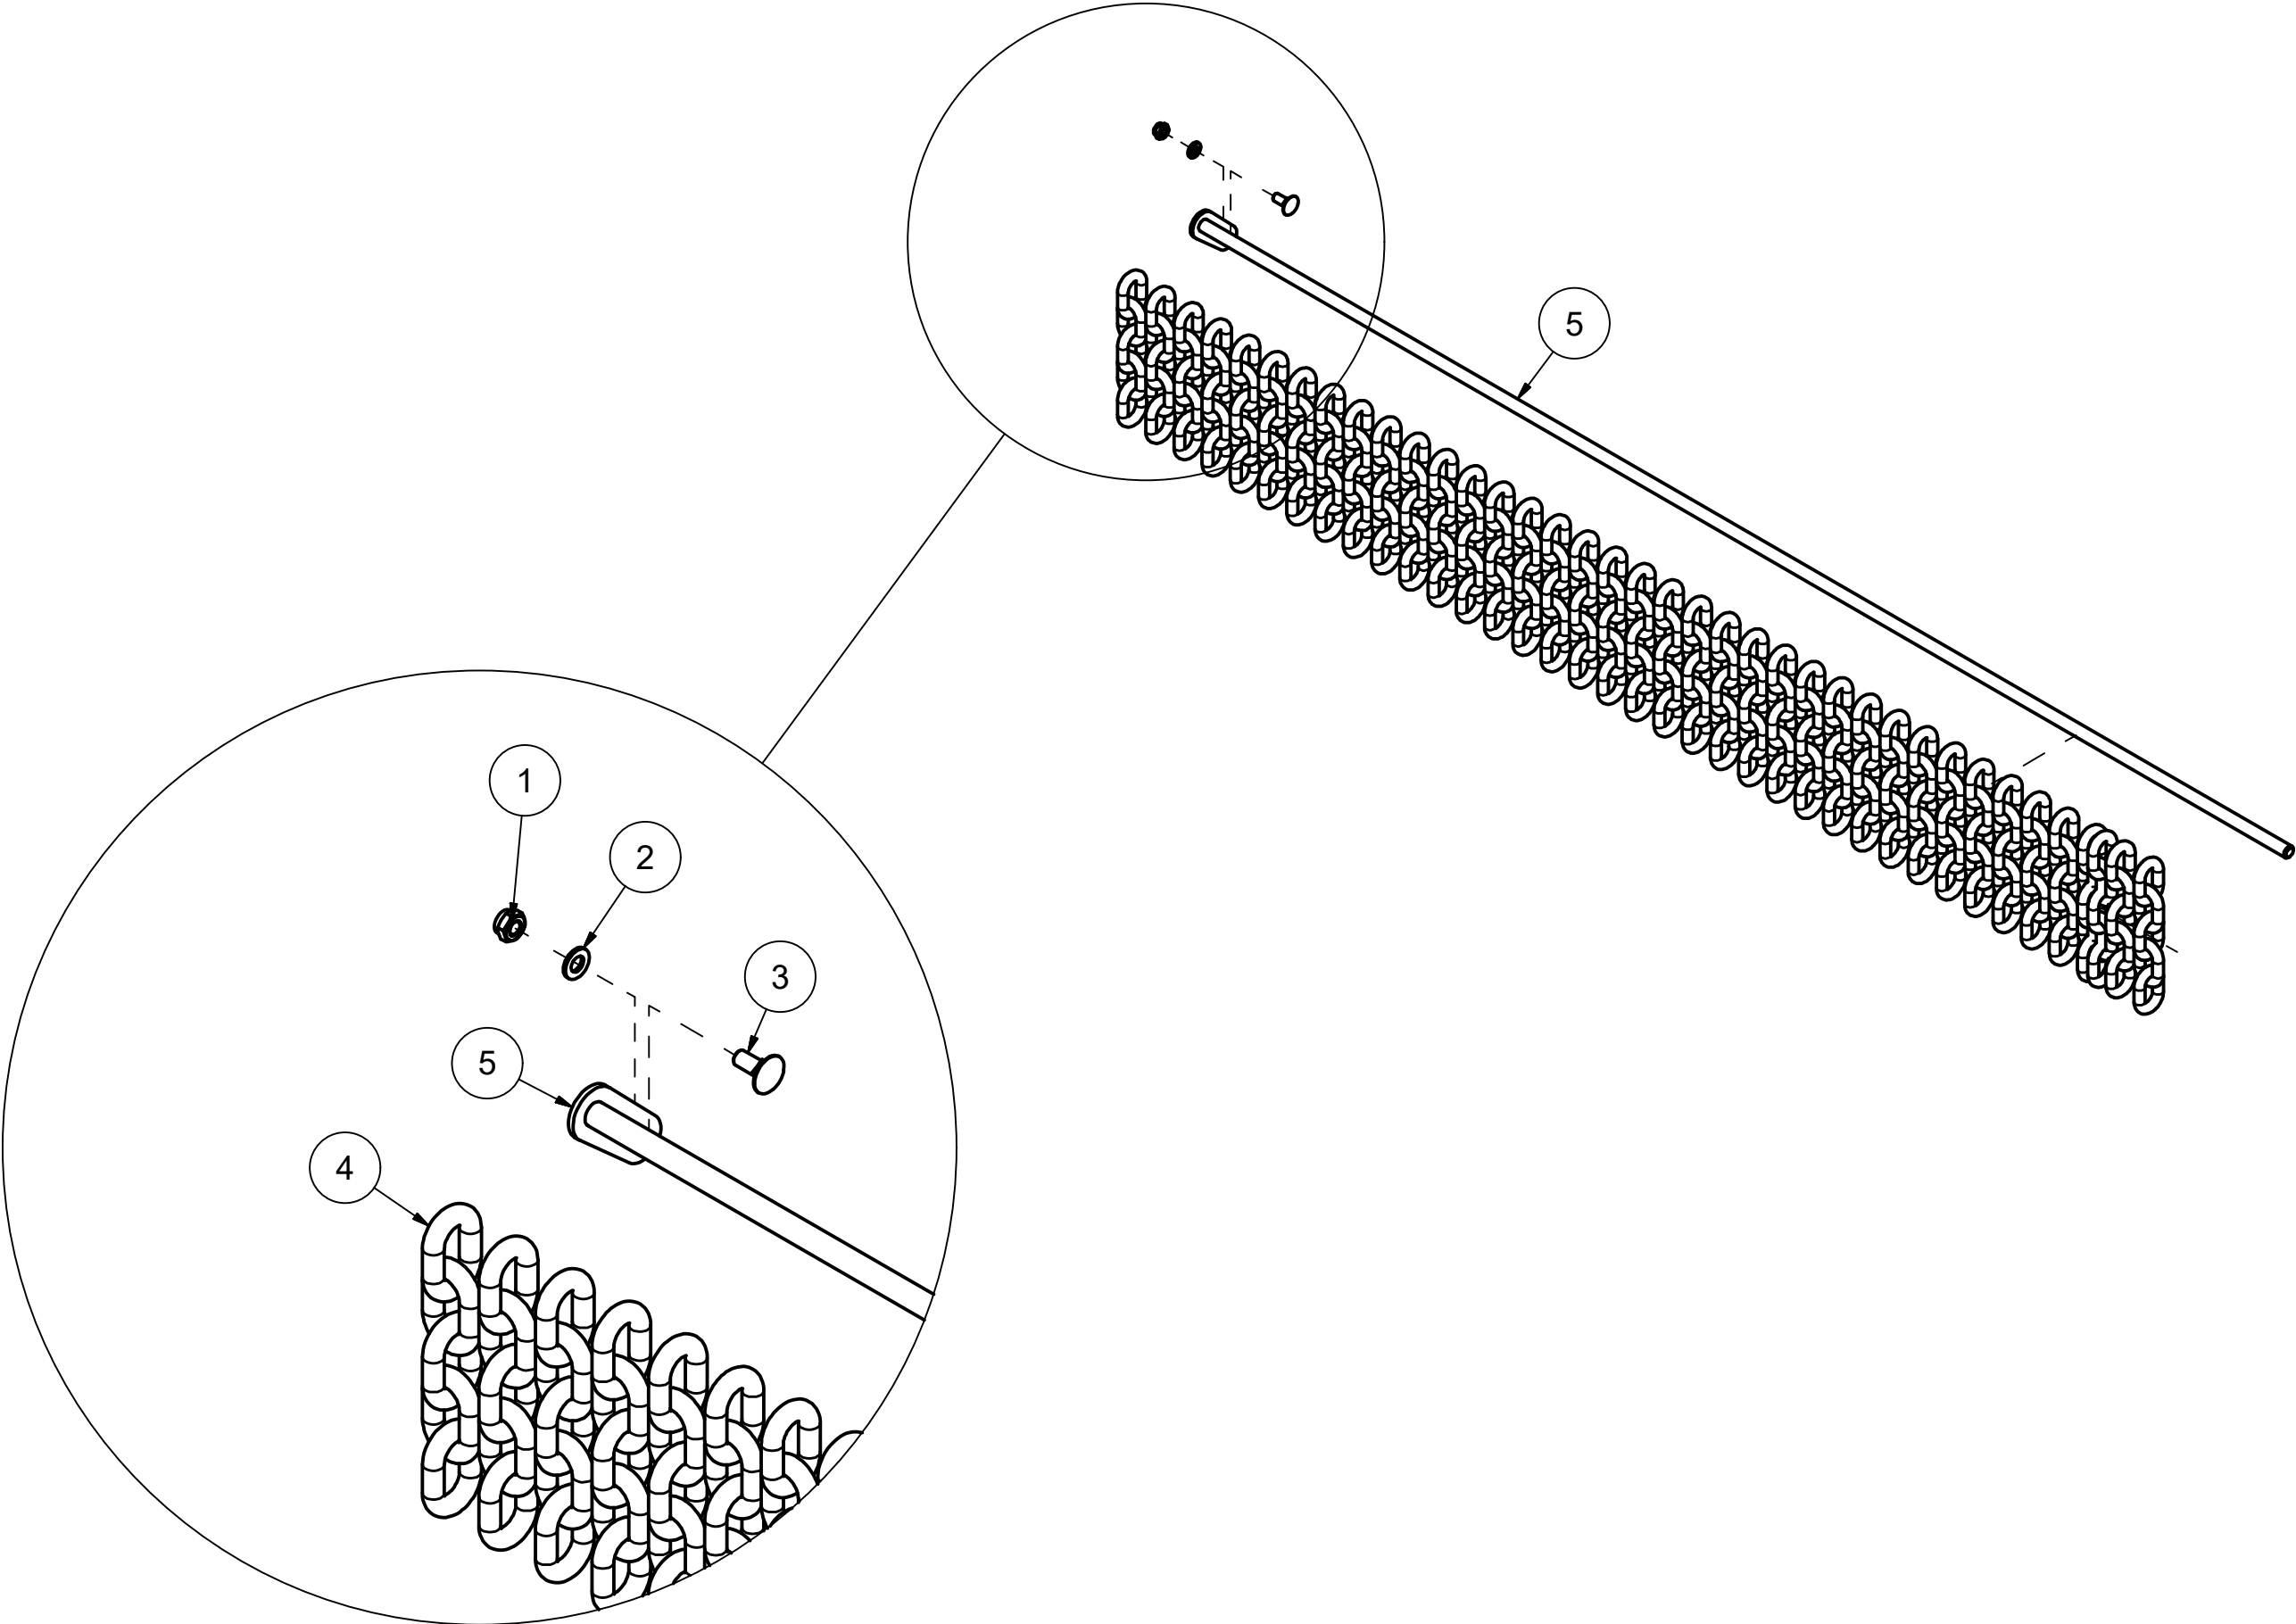

27218007 Protection chain

Pos	Qty	Article no	Designation
1	1	2483610	Locking nut M10 EIZn DIN 985
2	1	2531060	Washer M10 EIZn DIN 125
3	1	2344330	Locking screw M10x25 EIZn 8.8 DIN 603
4	38	2555015	Chain
5	1	12721006	Rod