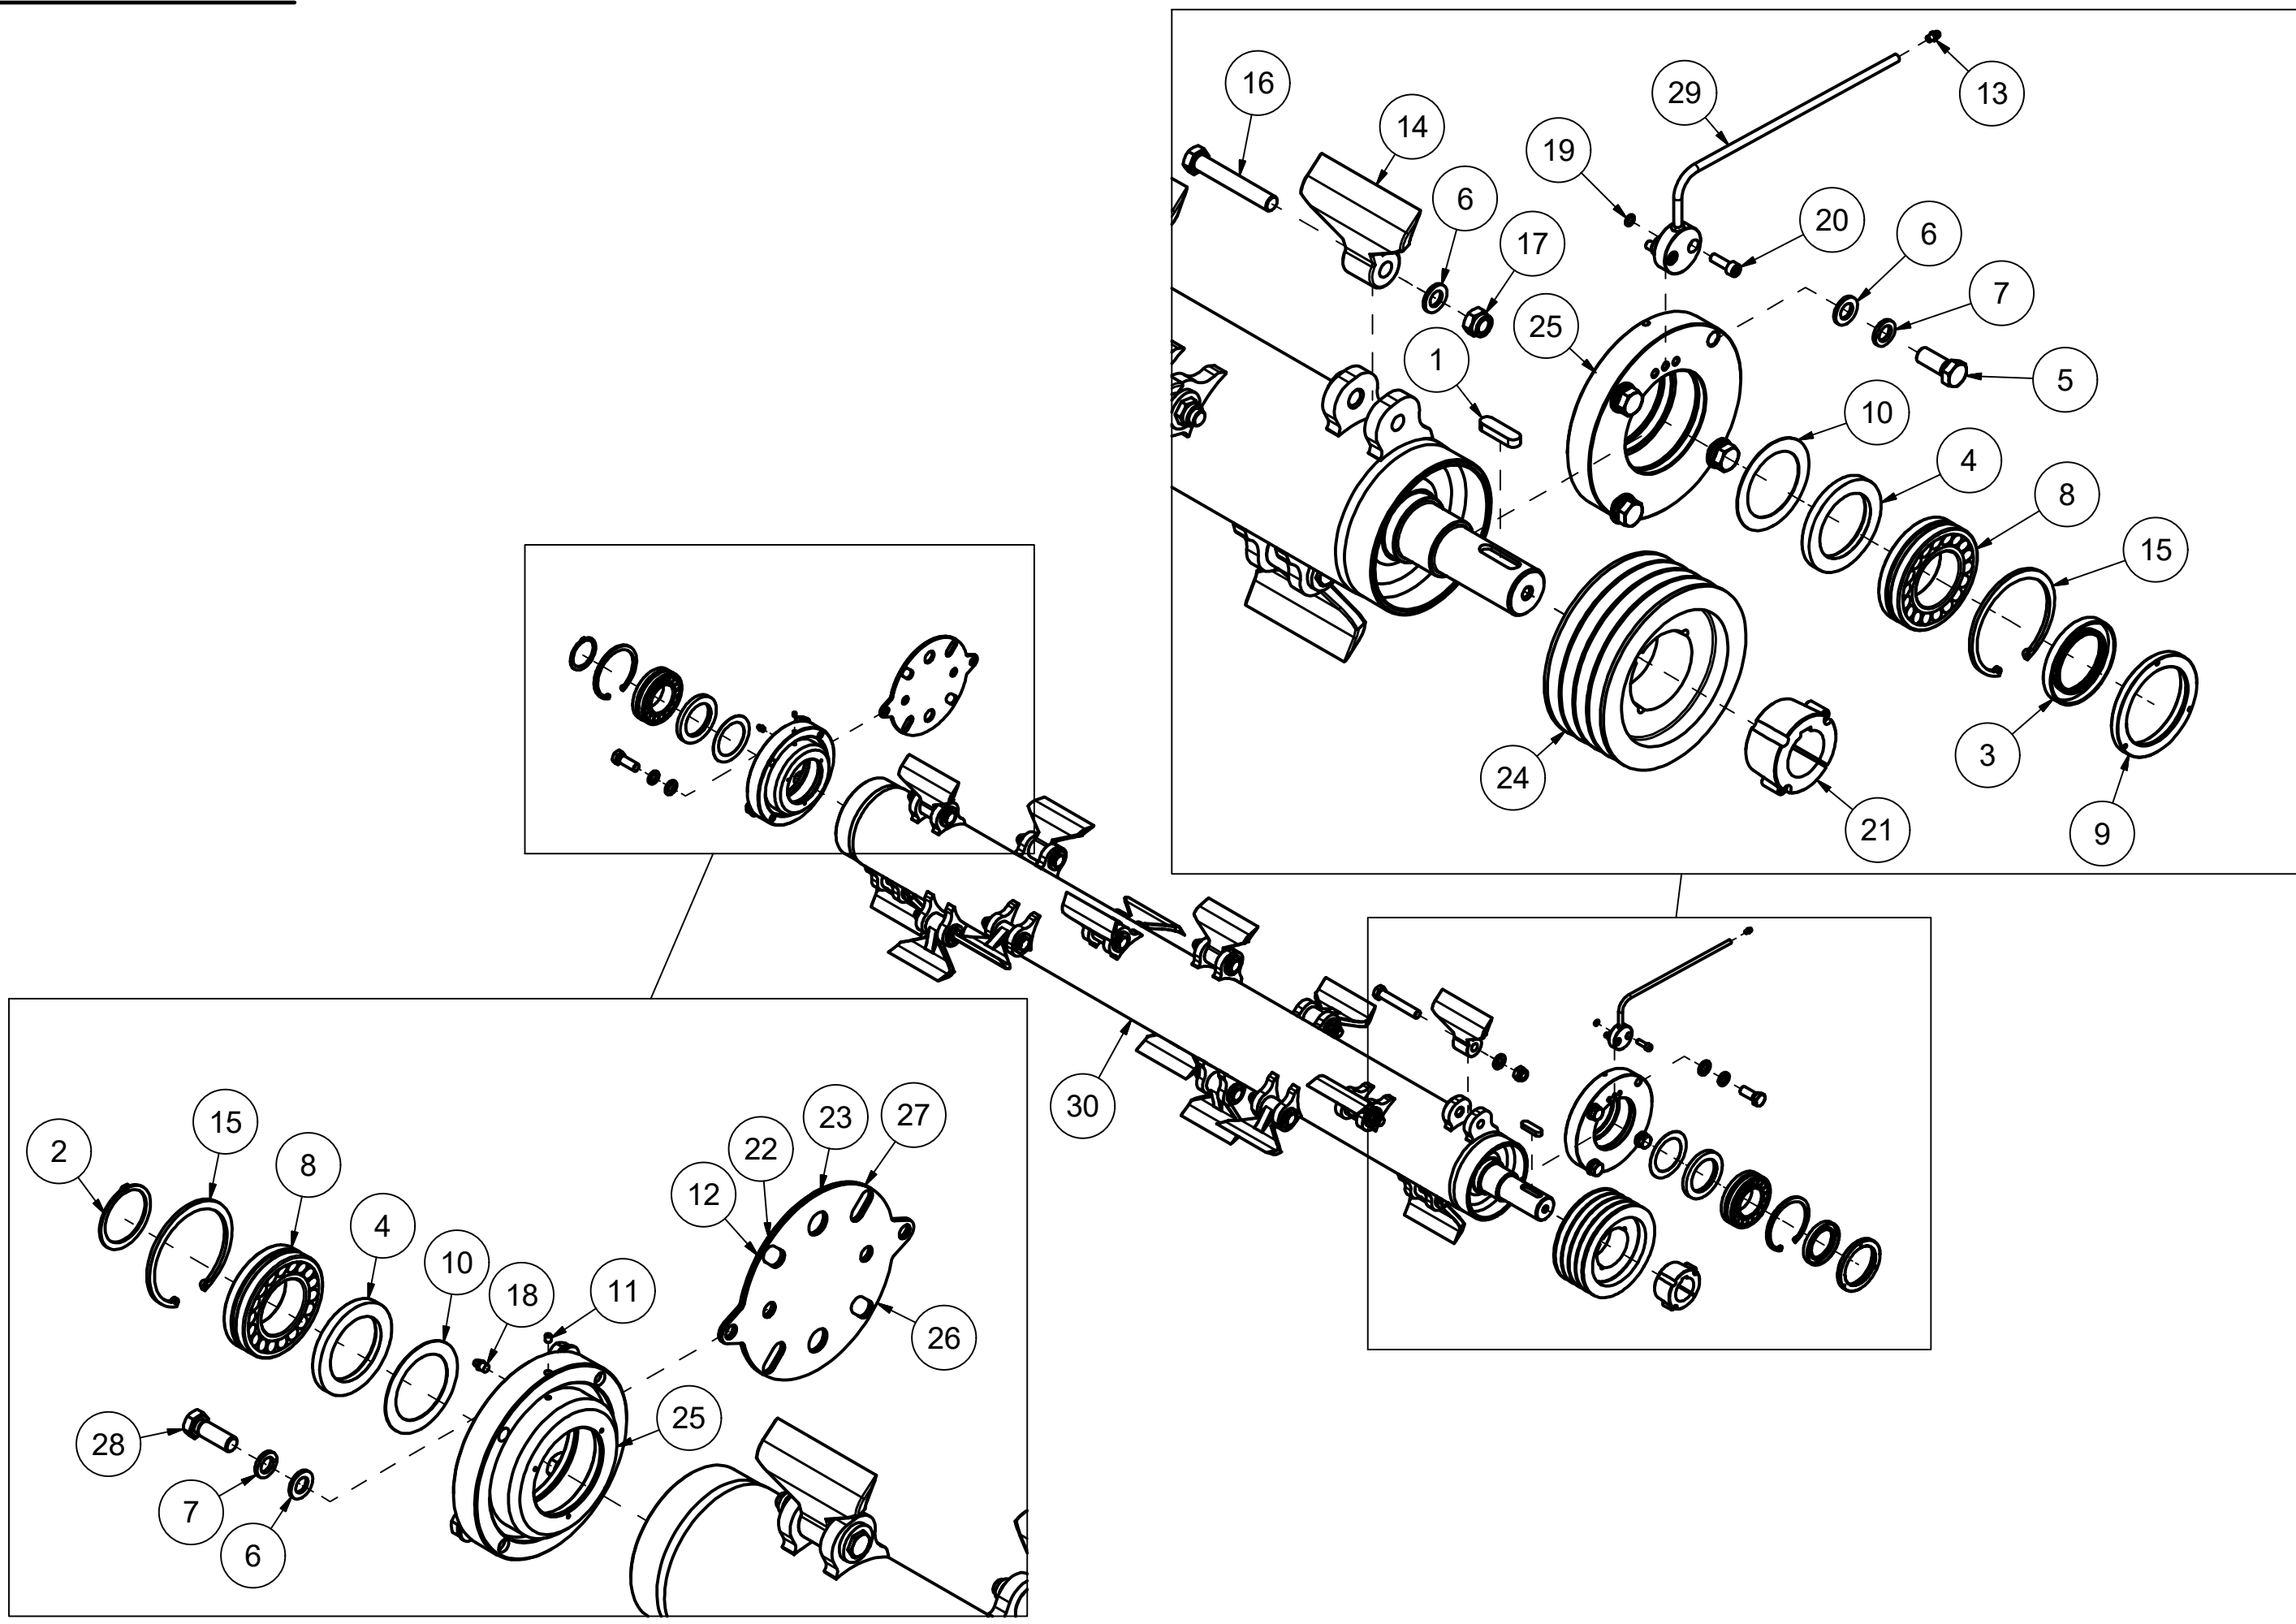

27218003 Rotor

Pos	Qty	Article no	Designation
1	1	2115175	Cotter 14x9 L50 St DIN 6885A
2	1	2553160	Seeger ring A 60x2,0 DIN 471
3	1	2234157	Simmerring Ø60/90x10
4	2	2234161	Simmerring Ø70/100x10 AS
5	4	2422489	Hexagon screw M16x40 EIZn 8.8 DIN 933
6	24	2531078	Washer M16 EIZn DIN 125
7	8	2534078	Spring washer M16 EIZn DIN 127
8	2	2953322	Roller bearing 22212.EAW33C3 Ø60/110x28
9	1	12712015	Ring
10	2	12710043	Holding washer
11	2	2473195	Threaded pin M6x6 St DIN 916
12	1	12712017	Rotor Shim 3 mm
13	1	2478409	Grease nipple, Straight M6
14	16	2112210	Hammer knife
15	2	2553310	Seeger ring I 110x4,0 DIN 472
16	16	2428502	Hexagon screw M16x1,5x100 EIZn 10.9 DIN 960
17	16	2482613	Locking nut M16x1,5 EIZn DIN 985
18	1	2478407	Grease nipple, Straight M8
19	1	2233008	O-ring 8,00x2,00 NBR 70
20	2	2472315	Unbrako cylinder screw M8x25 EIZn DIN 912
21	1	2965317	Bushing Ø50 TL2517
22	1	12712031	Rotor Shim 2 mm
23	1	12712034	Rotor Shim 1 mm
24	1	2965355	Pulley 190x4 SPB 2517
25	2	12710057	Bearing
26	1	12712070	Rotor Shim 5 mm
27	1	12712069	Rotor Shim 4 mm
28	4	2422491	Hexagon screw M16x45 EIZn 8.8 DIN 933
29	1	12720036	Lubrication adapter
30	1	12721002	Rotor 180